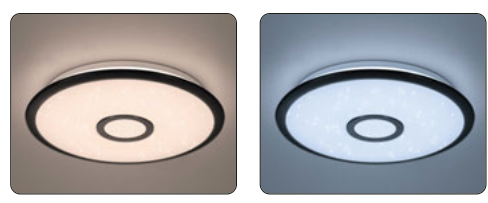

LED SWITCHDIMMER

OKINAWA

Acryl, Schwarz matt · acryl, black mat · acryl, noir mat · acryl, mat zwart · acrílico, estera negra · acrílico, nero opaco · acrilic, negru mat · akryyli, mattamusta · akryl, czarny mat

398

Ø 21 cm, ↑ 5 cm
incl. SMD-LED, 12 W
1.050 lm, 3.000 K

679112132

Ø 42 cm, ↑ 7,5 cm
incl. SMD-LED, 18 W
1.800 lm, 3.000 - 5.500 K

679114232

Ø 65 cm, ↑ 10 cm
incl. SMD-LED, 50 W
5.000 lm, 3.000 - 5.500 K

679110032