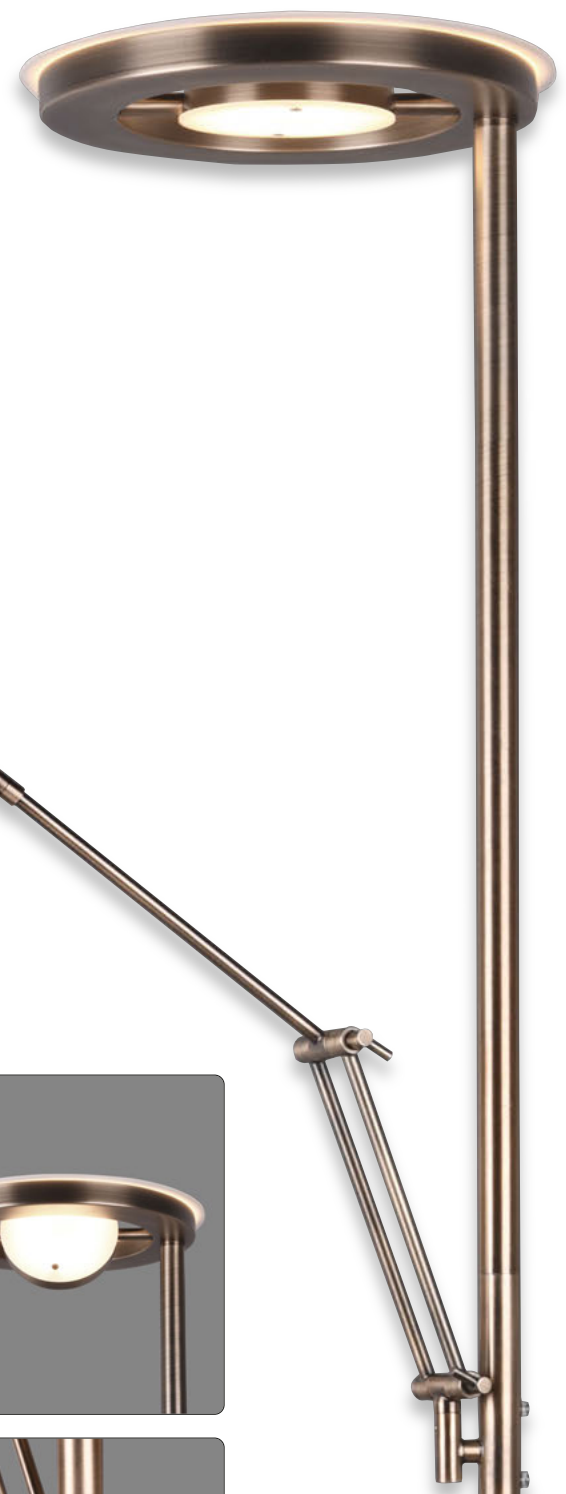

32

08

04

486

↑ 181 cm, Ø 30 cm, √ 70 cm  
incl. SMD-LED, 32 W, 4.000 lm  
incl. SMD-LED, 6 W, 600 lm  
2.700 + 4.000 K

- 424210304      **04** Altmessing · old brass
- 424210307      **07** Nickel matt · nickel mat
- 424210308      **08** Messing matt · brass mat
- 424210332      **32** Schwarz matt · black mat