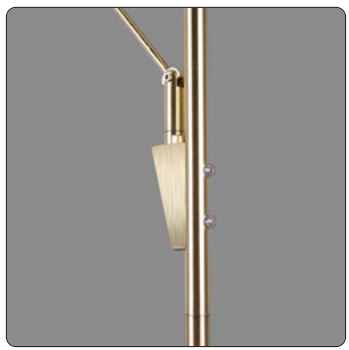

07

04

08

488

↑ 180 cm, Ø 30 cm, ∠ 50 cm  
incl. SMD-LED, 33 W, 2.950 lm  
incl. SMD-LED, 7,5 W, 650 lm  
2.700 + 3.350 + 4.000 K

- 423010204
- 423010207
- 423010208
- 423010232

- 04 Altmessing · old brass
- 07 Nickel matt · nickel mat
- 08 Messing matt · brass mat
- 32 Schwarz matt · black mat