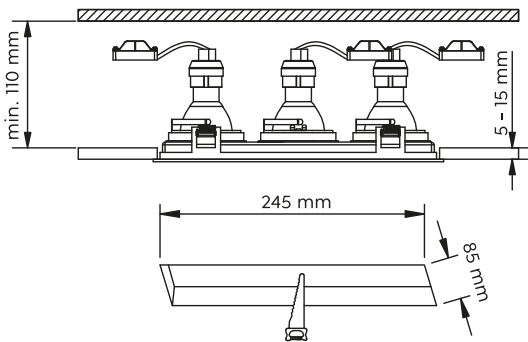

Empfohlen:
recommended: LED GU10, 3 W
250 lm, 3.000 K, $\approx 110^\circ$

956-30

LED GU10, 5 W
400 lm, 3.000 K, $\approx 36^\circ$

956-5736

LED GU10, 5 W
400 lm, 3.000 K, $\approx 36^\circ$

956-5936

KENAI

Metall · metal ·
metale · metaal · metal · metallo ·
metal · metalli · metal

635

Ø 9,2 cm, ↓ 10 cm
excl. 1 x GU10, max. 15 W

651500131
651500132

↔ 9,2 x 9,2 cm, ↓ 10 cm
excl. 1 x GU10, max. 15 W

651600131
651600132

↔ 17,2 x 9,2 cm, ↓ 10 cm
excl. 2 x GU10, max. 15 W

651600231
651600232

↔ 25,2 x 89,2 cm, ↓ 10 cm
excl. 3 x GU10, max. 15 W

651600331
651600332

31 Weiß matt · white mat
32 Schwarz matt · black mat