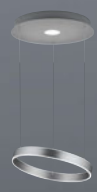

# LOGAN

Metall, Nickel matt, Weiß matt oder Anthrazit · metal, nickel mat, white mat or anthracite ·  
 metale, nickel mat, blanc mat ou antracite · metaal, nikkell mat, wit mat of antraciet ·  
 metal, níquel mate, estera blanca o antracita · metallo, nichel opaco, bianco opaco o antracite ·  
 metal, nichel mat, alb mat sau antracit · metalli, harjattu teräs, mattavalkoinen tai antrasiitti ·  
 metal, nikiel mat, biały mat lub antracyt

Ø 50 cm, ↑ 8 cm  
 incl. SMD-LED, 45 W  
 4.000 lm, 2.700 - 6.000 K

Ø 54 cm, ↑ 150 cm  
 incl. SMD-LED, 45 W  
 4.000 lm, 3.000 K (31 = 4.000 K)

625710207  
 625710231  
 625710242

325710207  
 325710231  
 325710242

07 Nickel matt · nickel mat  
 31 Weiß matt · white mat  
 42 Anthrazit · anthracite