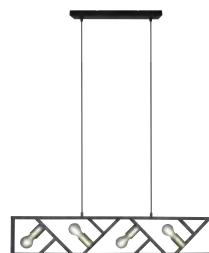

Empfohlen:
 recommended: Filament LED E27, 8 W
 700 lm, 2.700 K

987-6700

Stehleuchte · Floor lamp
 ↓ 140,5 cm, ↔ 23 x 16 cm
 excl. 3 x E27, max. 10 W

407900332

Pendelleuchte · Pendant
 ↔ 105 x 8,5 cm, ↓ 150 cm
 excl. 4 x E27, max. 10 W