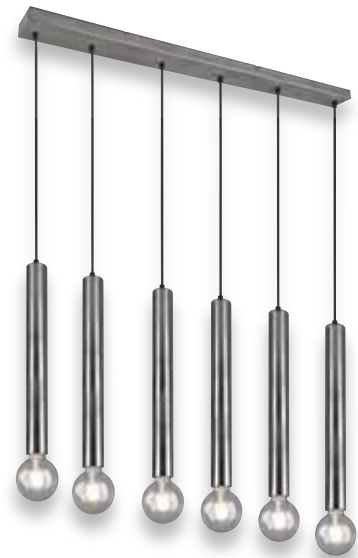

CLERMONT

Metall · metal ·
metale · metaal · metal · metallo · metal · metalli · metal

07 | Nickel matt · nickel mat

31 | Weiß matt · white mat

32 | Schwarz matt · black mat

Pendelleuchte · Pendant
↔ 110 x 9 cm, ↓ 150 cm
excl. 6 x E27, max. 10 W