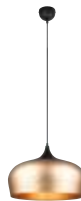

# CHIRON

Aluminium, Messing matt, Schwarz matt · aluminium, brass mat, black mat ·  
 aluminium, laiton mat, noir mat · aluminium, messing mat, mat zwart ·  
 aluminio, bronce mate, estera negra · alluminio, ottone satinato, nero opaco ·  
 aluminiu, bronz mat, negru mat · alumiini, mattamessinki, mattamusta ·  
 aluminium, mosiądz mat, czarny mat

**Pendelleuchte · Pendant**  
 ↓ 150 cm, Ø 20 cm  
 excl. 1 x E27, max. 40 W

**310800108**

**Pendelleuchte · Pendant**  
 ↓ 150 cm, Ø 45 cm  
 excl. 1 x E27, max. 40 W

**310890108**

**Pendelleuchte · Pendant**  
 ↔ 90 x 20 cm, ↓ 150 cm  
 excl. 3 x E27, max. 40 W