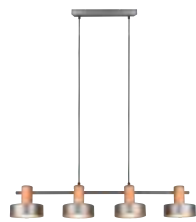

Seite/page 648

Wandleuchte · Wall lamp
 ↓ 32 cm, ↔ 15 cm, ↗ 25,6 cm
 excl. 1 x E14, max. 10 W

209500167

Pendelleuchte · Pendant
 Ø 35 cm, ↓ 150 cm
 excl. 1 x E27, max. 28 W

309500167

Pendelleuchte · Pendant
 ↔ 90 x 15 cm, ↓ 150 cm
 excl. 4 x E14, max. 28 W

309500467

Stehleuchte · Floor lamp
 ↓ 152 cm, ↗ 77 cm, Ø 35/25 cm
 excl. 1 x E27, max. 10 W

409500167