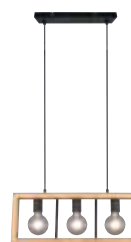

AGRA

Metall, Schwarz matt, Holz · metal, black mat, wood ·
 metale, noir mat, bois · metaal, mat zwart, hout · metal, estera negra, madera ·
 metallo, nero opaco, di legno · metal, negru mat, lemn · metalli, mattamusta, puu ·
 metal, czarny mat, drewno

Empfohlen:
 recommended: Filament LED E27, 4,5 W
 470 lm, 2.700 K

987-400

Pendelleuchte · Pendant
 ↔ 60 x 8,5 cm, ↓ 150 cm
 excl. 3 x E27, max. 10 W

313800332

Pendelleuchte · Pendant
 ↔ 100 x 8,5 cm, ↓ 150 cm
 excl. 5 x E27, max. 10 W