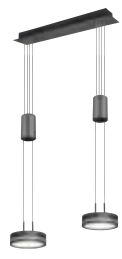

**Pendelleuchte · Pendant**  
 ↑ 85 - 180 cm, Ø 14 cm  
 incl. SMD-LED, 9 W  
 1.050 lm, 3.000 K

- 326510107
- 326510108
- 326510142

**Pendelleuchte · Pendant**  
 ↑ 85 - 150 cm, ↔ 55 x 14 cm  
 incl. 2 x SMD-LED, 9 W  
 2 x 1.050 lm, 3.000 K

- 326510207
- 326510208
- 326510242

**Pendelleuchte · Pendant**  
 ↑ 85 - 150 cm, ↔ 85 x 14 cm  
 incl. 3 x SMD-LED, 9 W  
 3 x 1.050 lm, 3.000 K

- 326510307
- 326510308
- 326510342

**Tischleuchte · Table lamp**  
 ↑ 25 cm, Ø 14 cm  
 incl. SMD-LED, 6 W  
 700 lm, 3.000 K