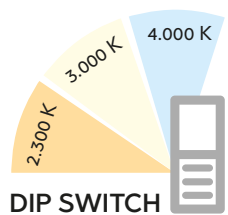

# SALSA

Metall, Acryl · metal, acryl ·  
 metale, acryl · metaal, acryl · metal, acrílico ·  
 metallo, acrilico · metal, acrilic · metalli, akryyli · metal, akryl

**Deckenleuchte · Ceiling lamp**  
 ↔ 115 x 40,5 cm, ↑ 6,6 cm  
 incl. SMD-LED, 46 W  
 5.350 lm, 2.300 + 3.000 + 4.000 K