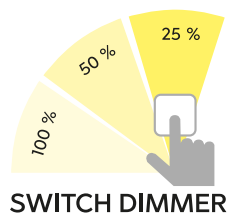

# SALSA

Metall, Acryl · metal, acryl ·  
 metale, acryl · metaal, acryl · metal, acrílico ·  
 metallo, acrilico · metal, acrilic · metalli, akryyli · metal, akryl

**Deckenleuchte · Ceiling lamp**  
 ↔ 115 x 40,5 cm, ↑ 6,6 cm  
 incl. SMD-LED, 46 W  
 5.350 lm, 2.300 + 3.000 + 4.000 K