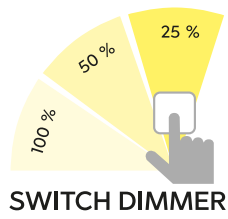

# CORBIE

Schiefer, Schwarz · Shale, black ·  
 Ardoise, noir · Leisteen, zwart · Pizarra, negro · Ardesia, nero ·  
 Ardezie, negru · Savi, musta · łupek, czarny

**Wandleuchte · Wall lamp**  
 Ø 40 cm, ↗ 6,4 cm  
 incl. SMD-LED, 27 W  
 3.100 lm, 3.000 K

**672810202**

**Wandleuchte · Wall lamp**  
 ↔ 40 x 40 cm, ↑ 6,4 cm  
 incl. SMD-LED, 31 W  
 3.600 lm, 3.000 K

**672819202**