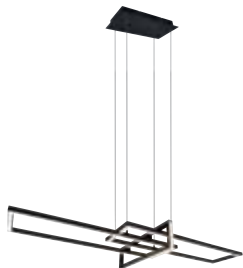

**Deckenleuchte · Ceiling lamp**  
 ↔ 100 x 40 cm, ↑ 11,5 cm  
 incl. SMD-LED, 34 W  
 3.900 lm, 3.000 K  
**(31 = 4.100 lm, 4.000 K)**

- 620310307
- 620310308
- 620310331
- 620310332

**Pendelleuchte · Pendant**  
 ↓ max. 150 cm, ↔ 110 x 40 cm  
 incl. SMD-LED, 34 W  
 4.200 lm, 3.000 K  
**(31 = 4.400 lm, 4.000 K)**

- 320310307
- 320310308
- 320310331
- 320310332

- 07** | Nickel matt · nickel mat
- 08** | Messing matt / Schwarz matt  
brass matt / black mat
- 31** | Weiß matt · white mat
- 32** | Schwarz matt · black mat