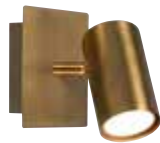

# MARLEY

Metall · metal ·  
metale · metaal · metal · metallo · metal · metalli · metal

04 | Altmessing · old brass

07 | Nickel matt · nickel mat

Wandleuchte · Wall lamp  
↓ 18 cm, ↔ 6 cm, ↗ 8 cm  
excl. 2 x GU10, max. 35 W

212400204  
212400207

Strahler · Spot  
↔ 77,4 x 57,4 cm, ↓ 22,4 cm  
excl. 5 x GU10, max. 35 W

612400504  
612400507

Empfohlen:  
recommended: LED GU10, 5 W  
400 lm, 3.000 K

956-55