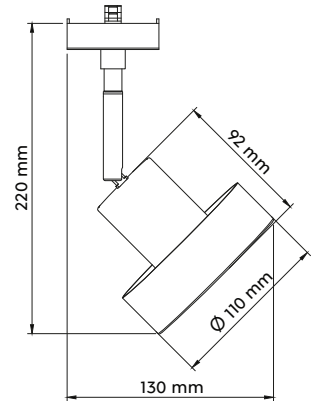

LEON

Metall · metal · metale · metaal · metal · metallo · metal · metalli · metal

STRAHLER · SPOT
excl. 1 x GU10, max. 25 W

78070107 | Nickel matt · nickel mat
78070131 | Weiß matt · white mat
78070132 | Schwarz matt · black mat

ROUBAIX

Metall · metal · metale · metaal · metal · metallo · metal · metalli · metal

STRAHLER · SPOT
incl. SMD-LED, 4 W
400 lm, 3.000 K

78150107 | Nickel matt · nickel mat
78150131 | Weiß matt · white mat
78150132 | Schwarz matt · black mat