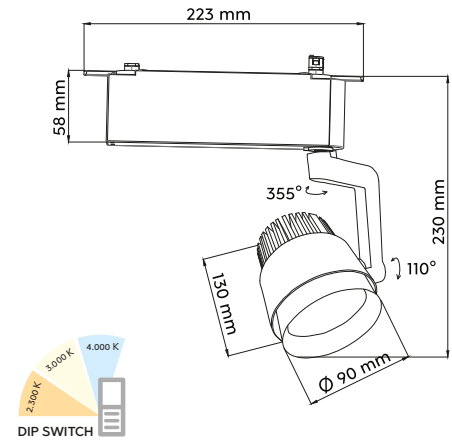

RADIATOR

Metall · metal · metale · metaal · metal · metallo · metal · metalli · metal

STRAHLER · SPOT
incl. SMD-LED, 15 W
1.270 lm, 2.300 + 3.000 + 4.000 K

78030131 | Weiß matt · white mat
78030132 | Schwarz matt · black mat
78030187 | titanfarbig · titan

LEON

Metall · metal · metale · metaal · metal · metallo · metal · metalli · metal

STRAHLER · SPOT
excl. 1 x GU10, max. 25 W

78070107 | Nickel matt · nickel mat
78070131 | Weiß matt · white mat
78070132 | Schwarz matt · black mat

ROUBAIX

Metall · metal · metale · metaal · metal · metallo · metal · metalli · metal

STRAHLER · SPOT
incl. SMD-LED, 4 W
400 lm, 3.000 K

78150107 | Nickel matt · nickel mat
78150131 | Weiß matt · white mat
78150132 | Schwarz matt · black mat