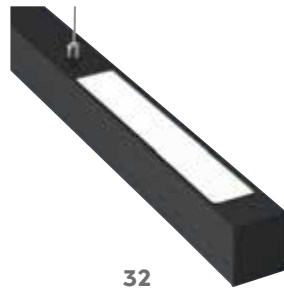

PAROS

Metall · metal · metale · metaal · metal · metallo · metal · metalli · metal

07

31

32

PENDELLEUCHE · PENDANT
incl. SMD-LED, 32 W
3.200 lm, 3.000 K

- 73043107 | Nickel matt · nickel mat
- 73043131 | Weiß matt · white mat
- 73043132 | Schwarz matt · black mat