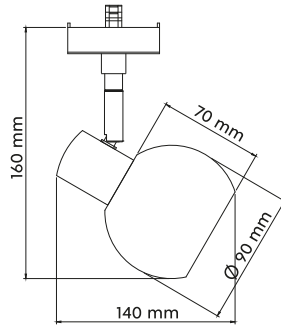

**STRAHLER · SPOT**  
excl. 1 x GU10, max. 25 W

78170107 | Nickel matt · nickel mat