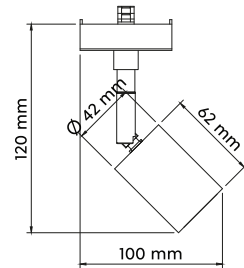

DIALLO

Metall · metal · metale · metaal · metal · metallo · metal · metalli · metal

STRAHLER · SPOT
excl. 1 x E27, max. 25 W