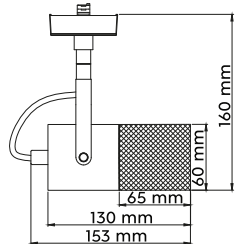

TOSH

Metall, Holz · metal, wood · metale, bois · metaal, hout · metal, madera · metallo, di legno · metal, lemn · metalli, puu · metal, drewno

STRAHLER · SPOT
excl. 1 x E14, max. 25 W

78430132 | Schwarz matt · black mat