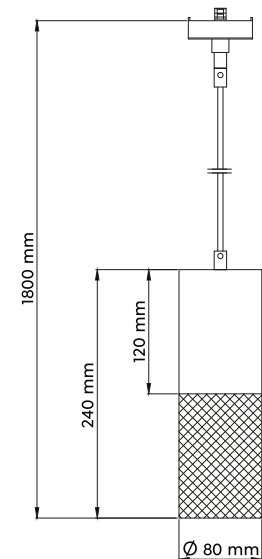

73430132 | Schwarz matt · black mat