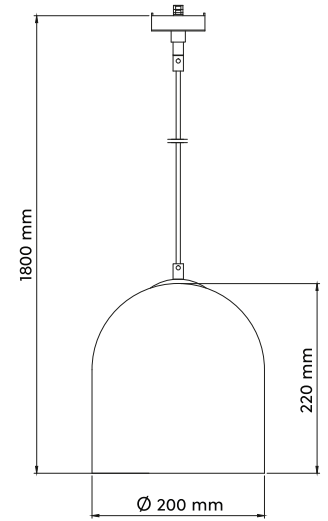

ONTARIO

Glas Weiß · glass white · verre blanc · glas wit · vidrio blanco · vetro bianco · sticla alb · lasi valkoinen · szkło biały

73520101 | weiß · white