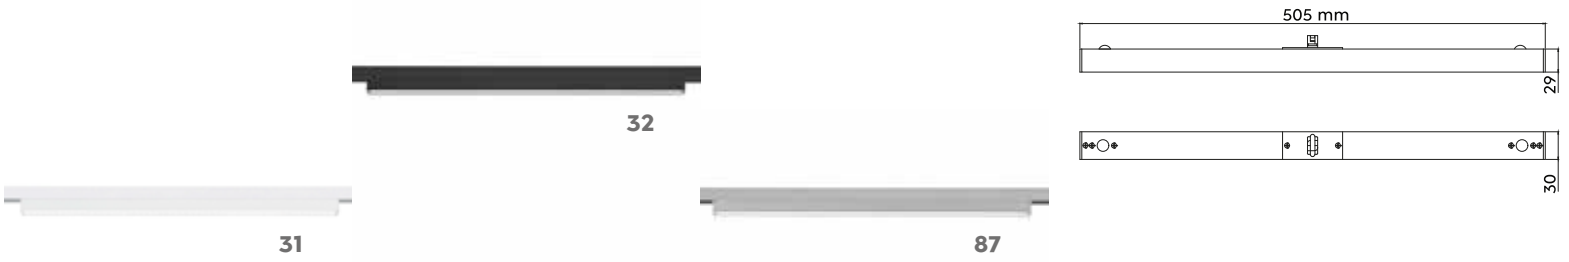

PANEL

Kunststoff · plastic · plastique · kunststof · plástico · plastica · plastic · muovi · plastik

LED-PANEL
incl. SMD-LED, 6 W
850 lm, 3.000 K

- 77020131 | Weiß matt · white mat
- 77020132 | Schwarz matt · black mat
- 77020187 | titanfarbig · titan

CAMILLUS

Kunststoff · plastic · plastique · kunststof · plástico · plastica · plastic · muovi · plastik

LED-PANEL
incl. SMD-LED, 9 W
900 lm, 3.000 K

- 76921031 | Weiß matt · white mat
- 76921032 | Schwarz matt · black mat
- 76921087 | titanfarbig · titan

LED-PANEL
incl. SMD-LED, 14,5 W
1.500 lm, 3.000 K

- 76921531 | Weiß matt · white mat
- 76921532 | Schwarz matt · black mat
- 76921587 | titanfarbig · titan