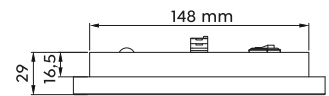

CAMILLUS

Kunststoff · plastic · plastique · kunststof · plástico · plastica · plastic · muovi · plastik