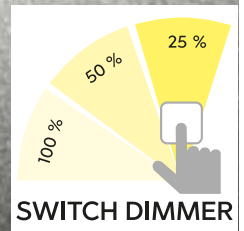

590

ASCARI

Metall, Chrom oder Schwarz matt · metal, chrome or black mat ·
 metale, chrome ou noir mat · metaal, chroom of mat zwart · metal, cromo o estera negra ·
 metallo, cromo o nero opaco · metal, crom sau negru mat · metalli, kromi tai mattamusta ·
 metal, chrom lub czarny mat

IP44

Deckenleuchte · Ceiling lamp
 Ø 30 cm, ↑ 6,8 cm
 incl. SMD-LED, 28 W
 3.200 lm, 3.000 K

Deckenleuchte · Ceiling lamp
 Ø 40 cm, ↑ 6,8 cm
 incl. SMD-LED, 35 W
 4.100 lm, 3.000 K

680810306
 680810332

680819306
 680819332