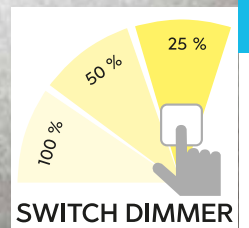

593

CINZIA

Chrom, Acryl mit Kristalleffekt · chrome, broken glass optic ·
 chrome, optique verre pilé · chroom, Gebroken glas optiek ·
 cromo, Efecto cristal roto · cromo, effetto ottico vetro rotto ·
 crom, aspect de sticla sparta · kromi, lasi efekti optiikka ·
 chrom, Optyczne rozbite szkło

IP44

Deckenleuchte · Ceiling lamp
 Ø 40 cm, ↑ 3 cm
 incl. SMD-LED, 20 W
 2.250 lm, 3.000 K

Deckenleuchte · Ceiling lamp
 ↔ 40 x 40 cm, ↑ 3 cm
 incl. SMD-LED, 20 W
 2.250 lm, 3.000 K

686412406

686512406