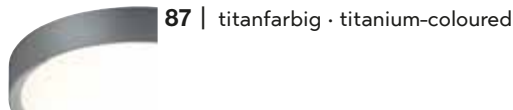

594

CLARIMO

Kunststoff · plastic ·
plastique · kunststof · plástico · plastica · plastic · muovi · plastik

IP44

01 | Weiß · white

32 | Schwarz matt · black mat

06 | Chrom · chrome

87 | titanfarbig · titanium-coloured