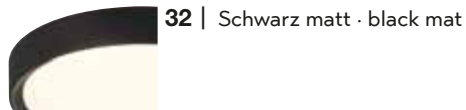

594

CLARIMO

Kunststoff · plastic ·
plastique · kunststof · plástico · plastica · plastic · muovi · plastik

IP44

01 | Weiß · white

32 | Schwarz matt · black mat

06 | Chrom · chrome

87 | titanfarbig · titanium-coloured

Deckenleuchte · Ceiling lamp
Ø 33 cm, ↓ 9 cm,
incl. SMD-LED, 18 W
1.600 lm, 3.000 K

IP44

- 659011801
- 659011806
- 659011832
- 659011887