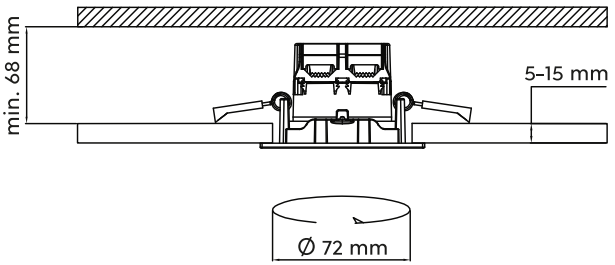

618

ZENIA

Metall · metal ·
metale · metaal · metal · metallo · metal · metalli · metal

IP65

06 | Chrom · chrome

31 | Weiß matt · white mat

32 | Schwarz matt · black mat

Einbauleuchte · Recessed spot
Ø 8,5 cm, ↑ 5,4 cm
incl. SMD-LED, 5,5 W
345 lm, 3.000 K