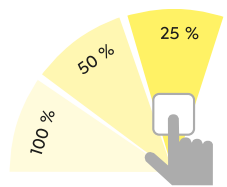

IP44

SWITCH DIMMER

Deckenleuchte · Ceiling lamp
 Ø 40 cm, ↑ 3 cm
 incl. SMD-LED, 20 W
 2.250 lm, 3.000 K

IP44

689214032

Deckenleuchte · Ceiling lamp
 ↔ 40 x 40 cm, ↑ 3 cm
 incl. SMD-LED, 20 W
 2.250 lm, 3.000 K