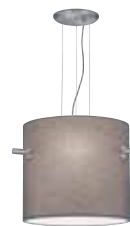

Deckenleuchte · Ceiling lamp
Ø 50 cm, ↑ 35 cm
excl. 3 x E27, max. 40 W

608300307

Pendelleuchte · Pendant
Ø 50 cm, ↑ 150 cm
excl. 3 x E27, max. 40 W

308300307

Stehleuchte · Floor lamp
↑ 145 - 180 cm, Ø 50 cm
excl. 3 x E27, max. 40 W