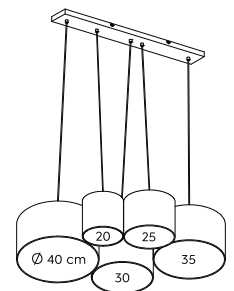

Pendelleuchte · Pendant
 ↔ 45,4 x 52,5 cm, ↓ 150 cm
 excl. 3 x E27, max. 42 W

393900317

Pendelleuchte · Pendant
 ↔ 96,5 x 68,5 cm, ↓ 150 cm
 excl. 5 x E27, max. 42 W

393900517