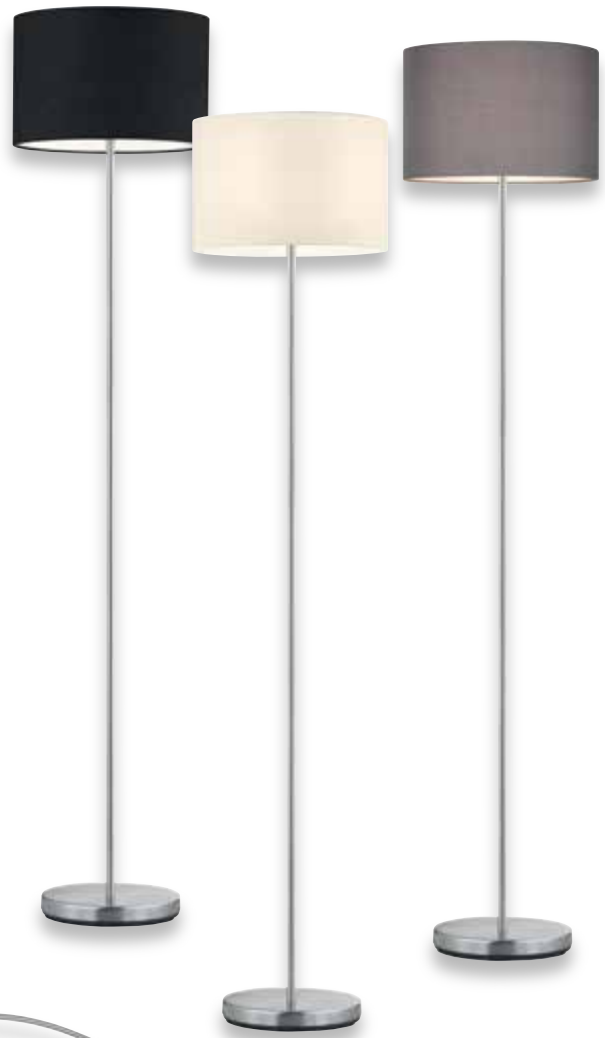

**Stehleuchte · Floor lamp**  
 ↑ 160 cm, Ø 35 cm  
 excl. 1 x E27, max. 60 W

- 401100101
- 401100102
- 401100111

# HOTEL

Metall, Stoffschirm · metal, fabric shade ·  
 metale, abat-jour tissu · metaal, Stoffen kap ·  
 metal, Pantalla de tela · metallo, paralume in tessuto ·  
 metal, abajur textil · metalli, kangas varjostin ·  
 metal, Klosz z materiału

01 | Weiß · white

02 | Schwarz · black

11 | Grau · grey

**Stehleuchte · Floor lamp**  
 ↑ 150 - 215 cm, Ø 30 cm, √ 107 cm  
 excl. 1 x E27, max. 60 W

- 461100101
- 461100102
- 461100111