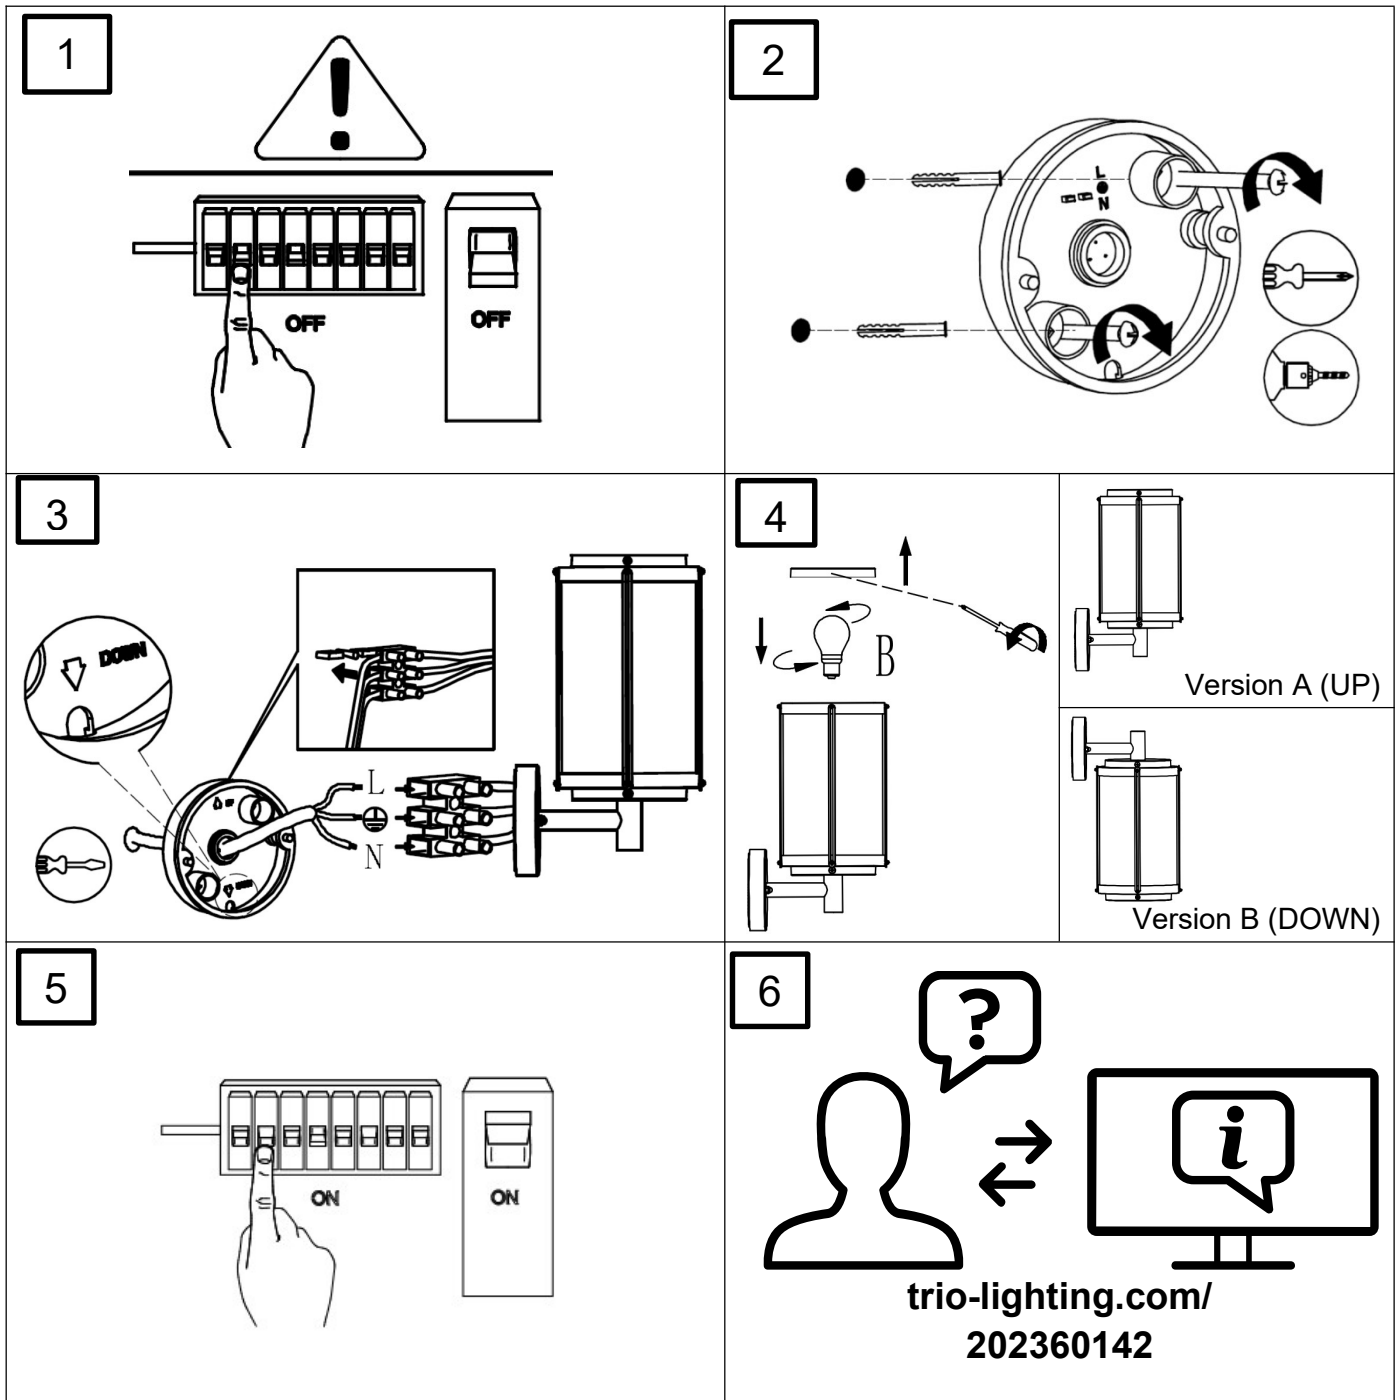

(SR) UPOZORENJE!

Prije početka montaže, pažljivo pročitajte sigurnosne upute!

230V ~ 50Hz, 1 x E27 / max. 40W