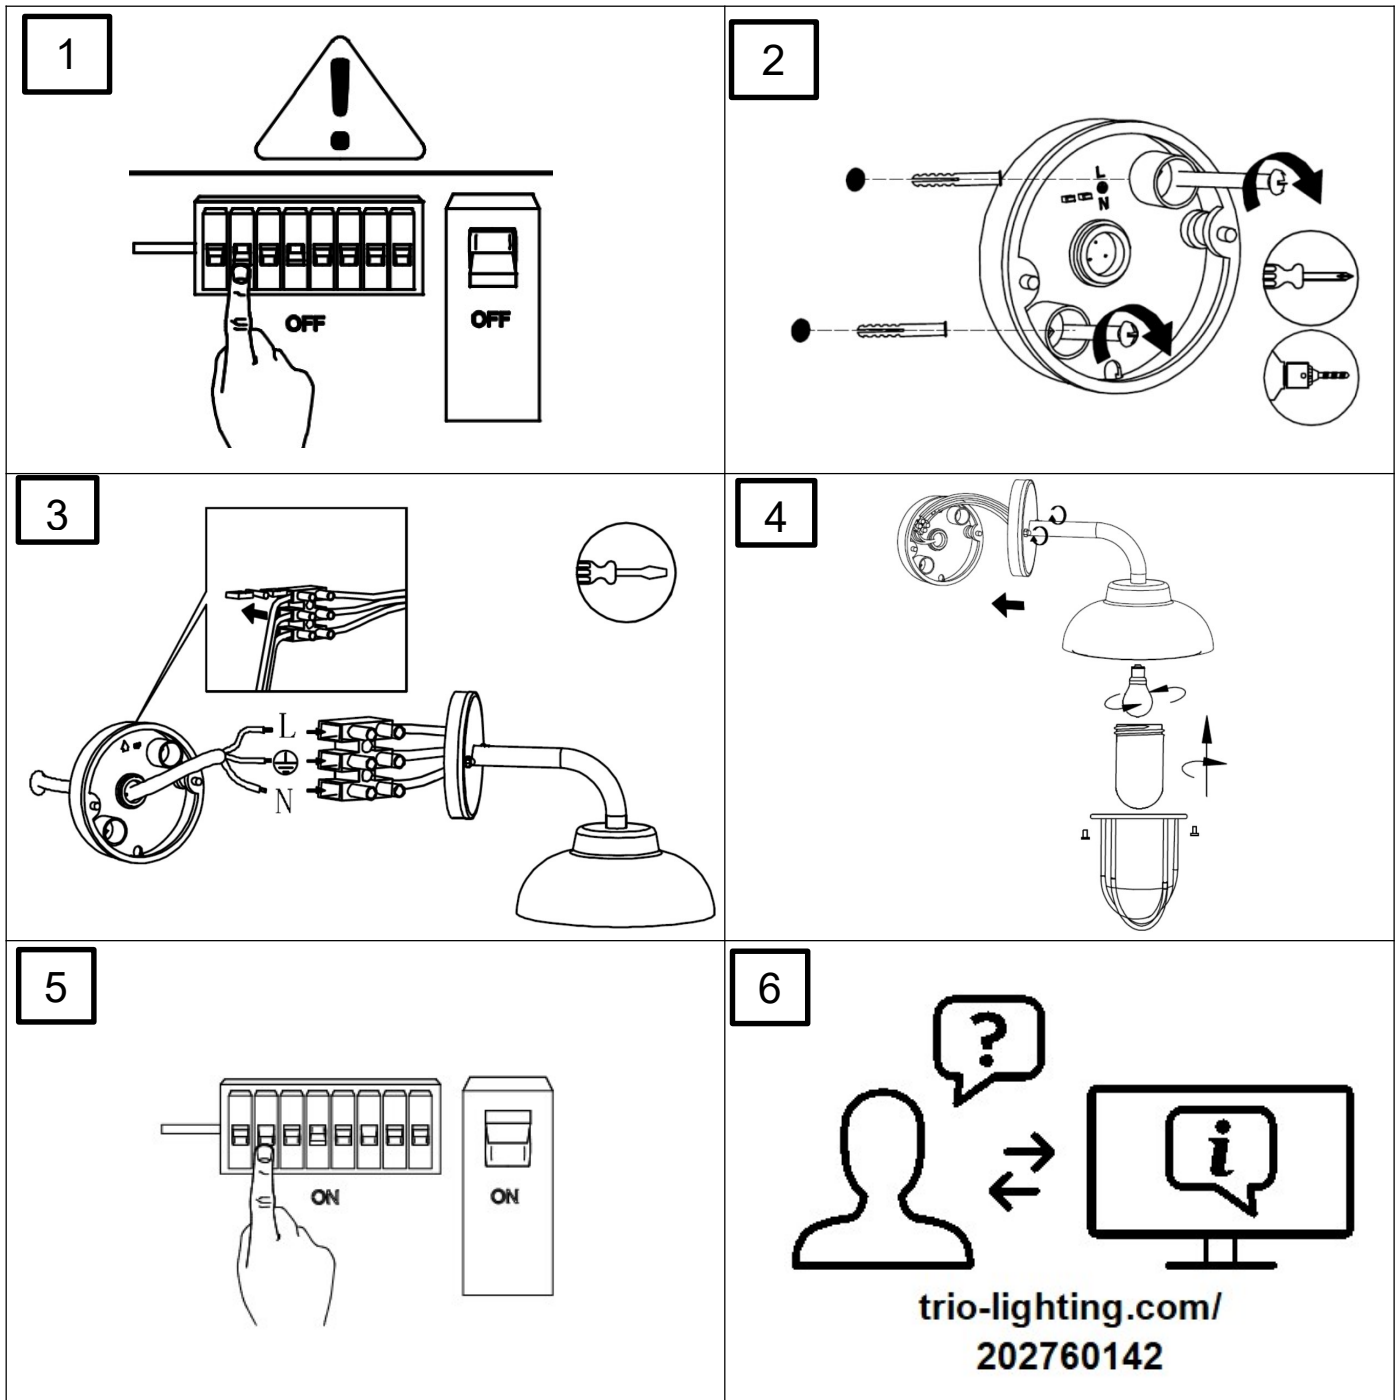

(SR) UPOZORENJE!

Prije početka montaže, pažljivo pročitajte sigurnosne upute!

230V ~ 50Hz, 1 x E27 / max. 40W