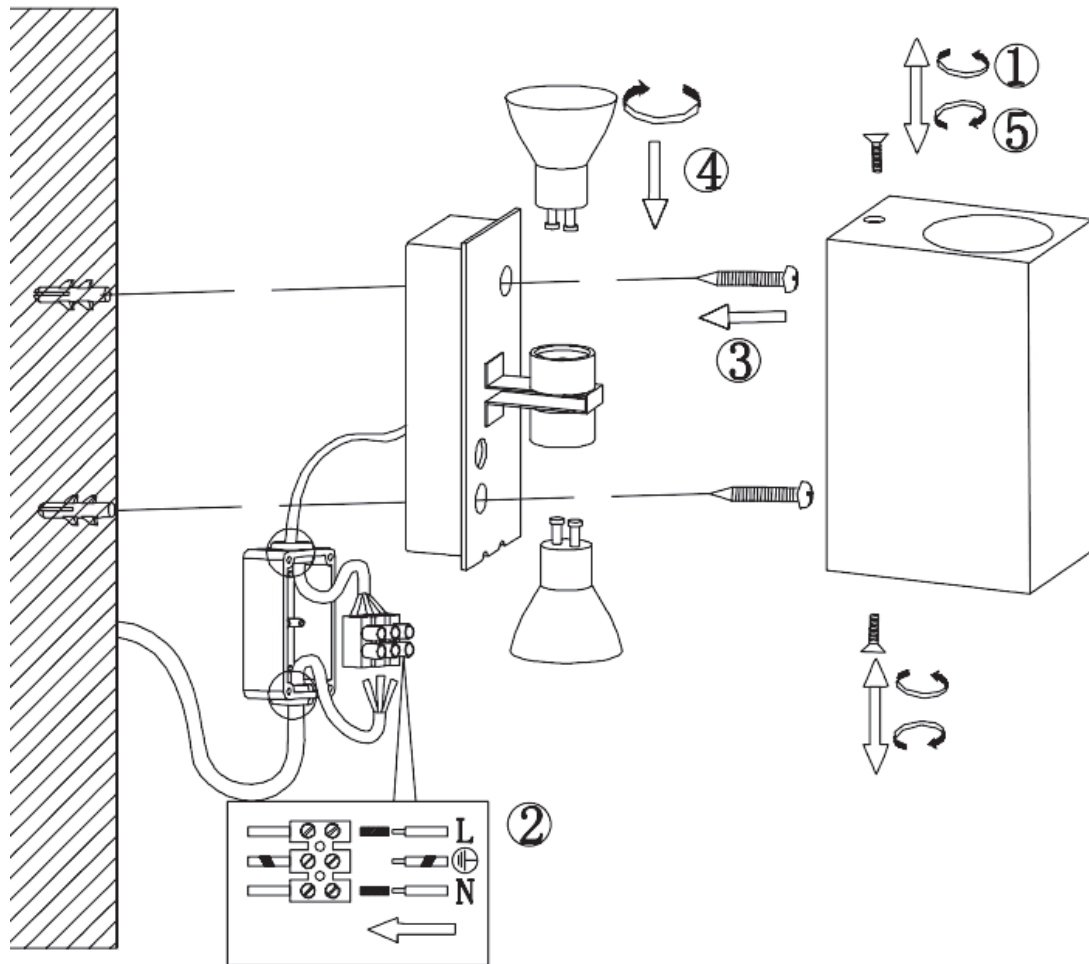

(SR) UPOZORENJE!

Prije početka montaže, pažljivo pročitajte sigurnosne upute!

(UK) ПОПЕРЕДЖЕННЯ!

Перед розбиранням, будь ласка, уважно прочитайте інструкції з техніки безпеки!

230V~50Hz, 2 x GU10 max.35W

trio-lighting.com/
204269242