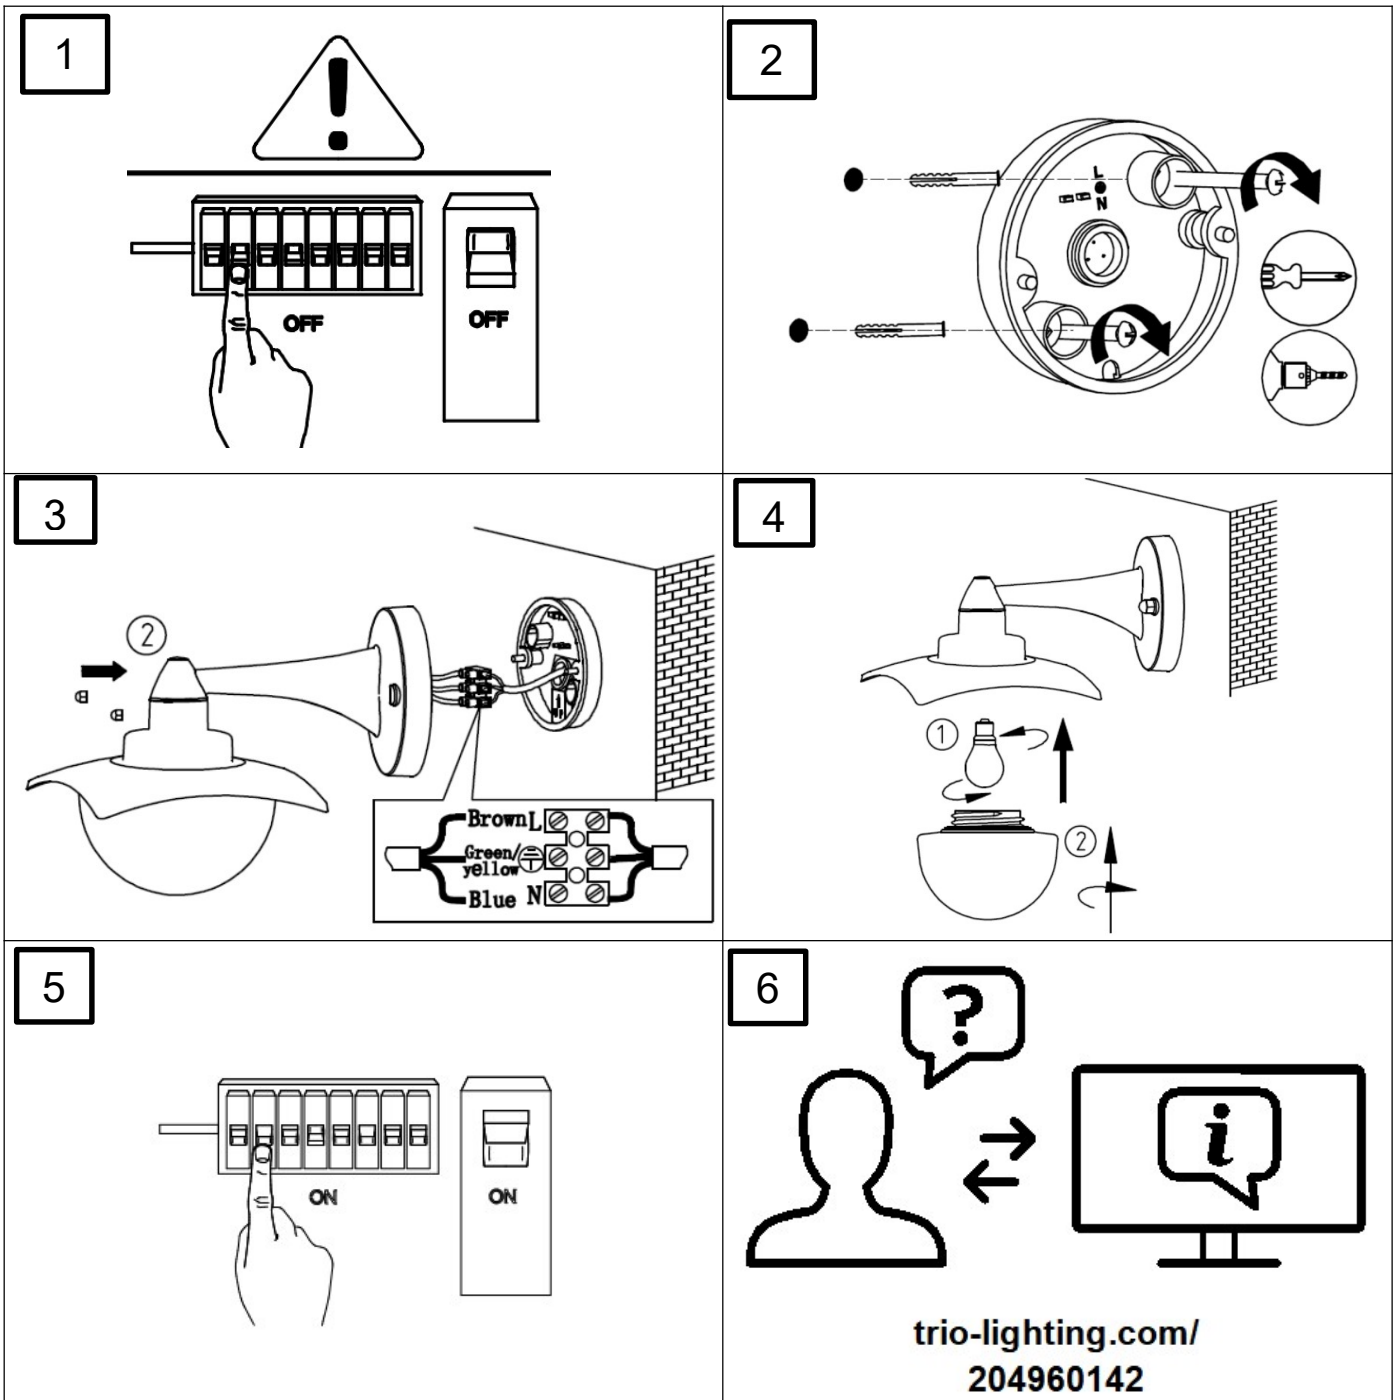

(SR) UPOZORENJE!

Prije početka montaže, pažljivo pročitajte sigurnosne upute!

230V ~ 50Hz, 1 x E27 / max. 40W