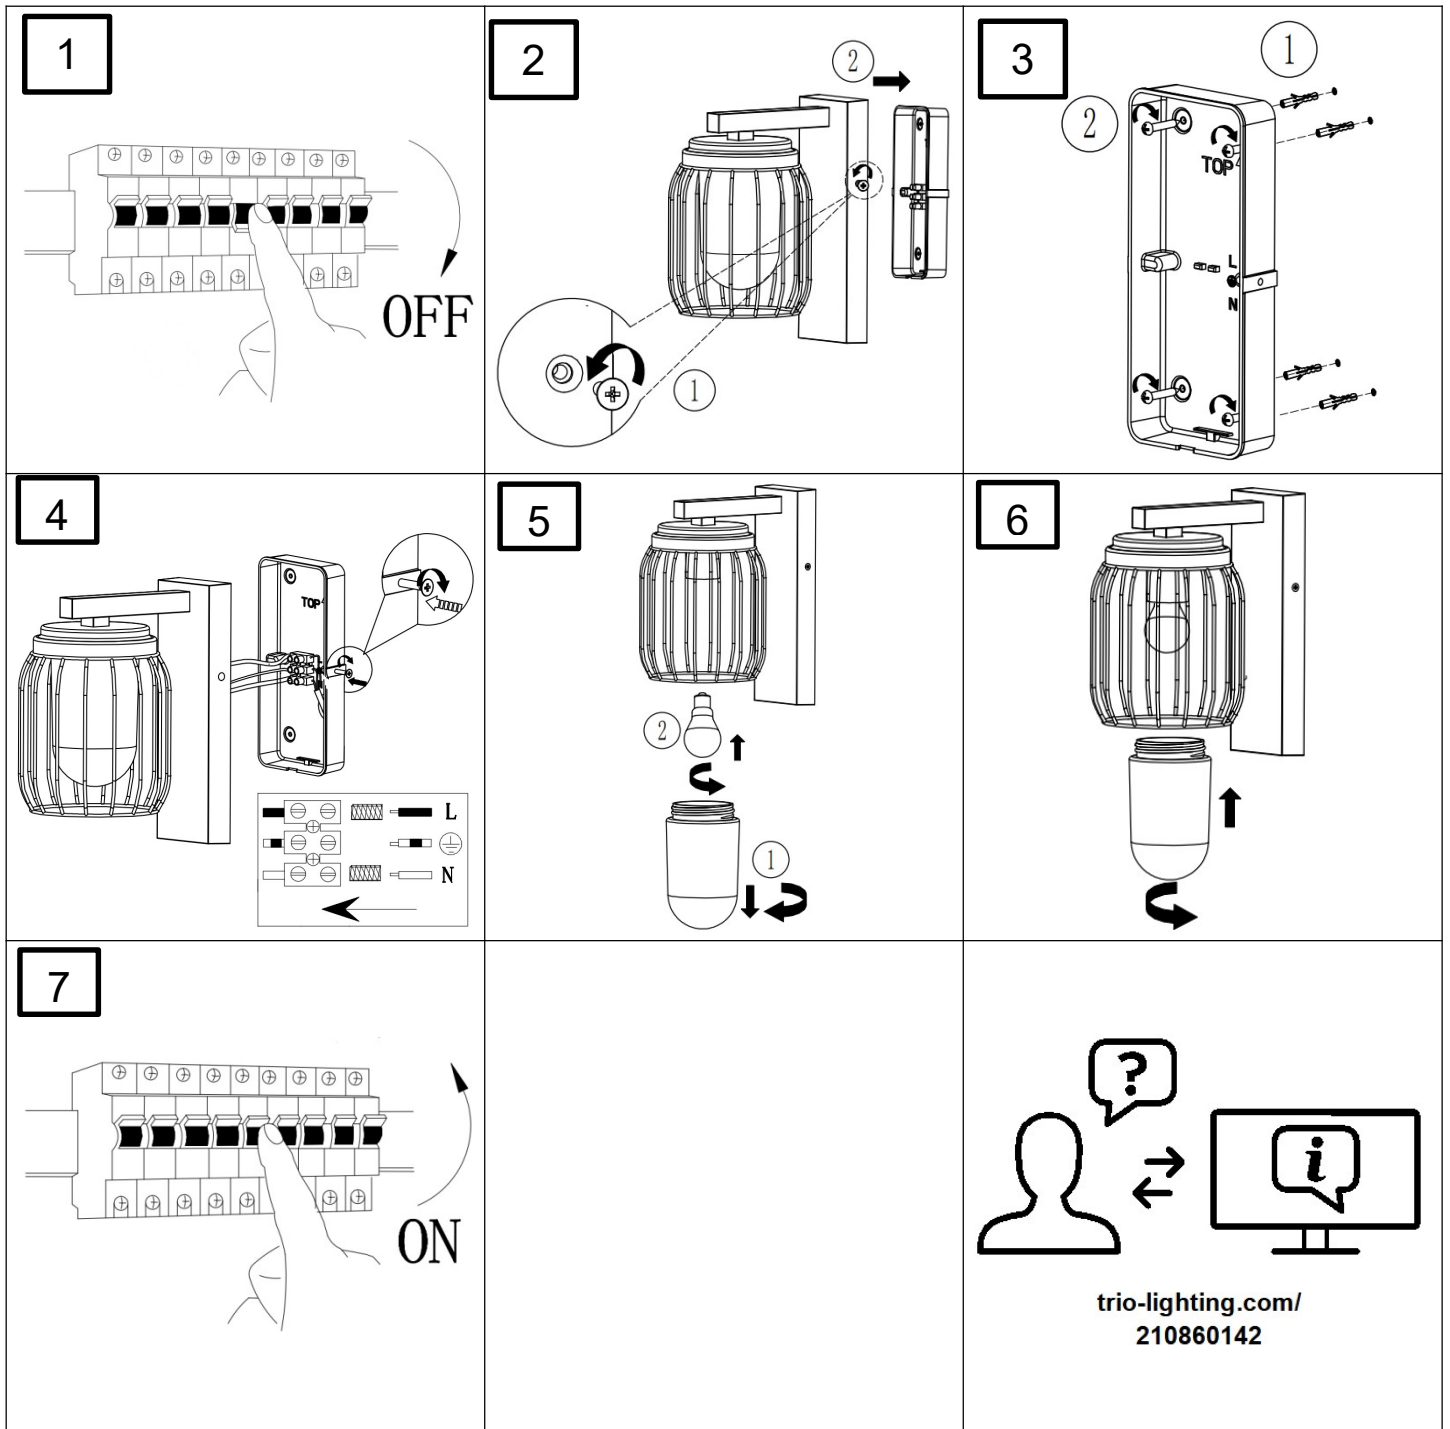

(SR) UPOZORENJE!

Prije početka montaže, pažljivo pročitajte sigurnosne upute!

(UK) ПОПЕРЕДЖЕННЯ!

Перед розбиранням, будь ласка, уважно прочитайте інструкції з техніки безпеки!

230V ~ 50Hz, 1 x E27 Max. 40W