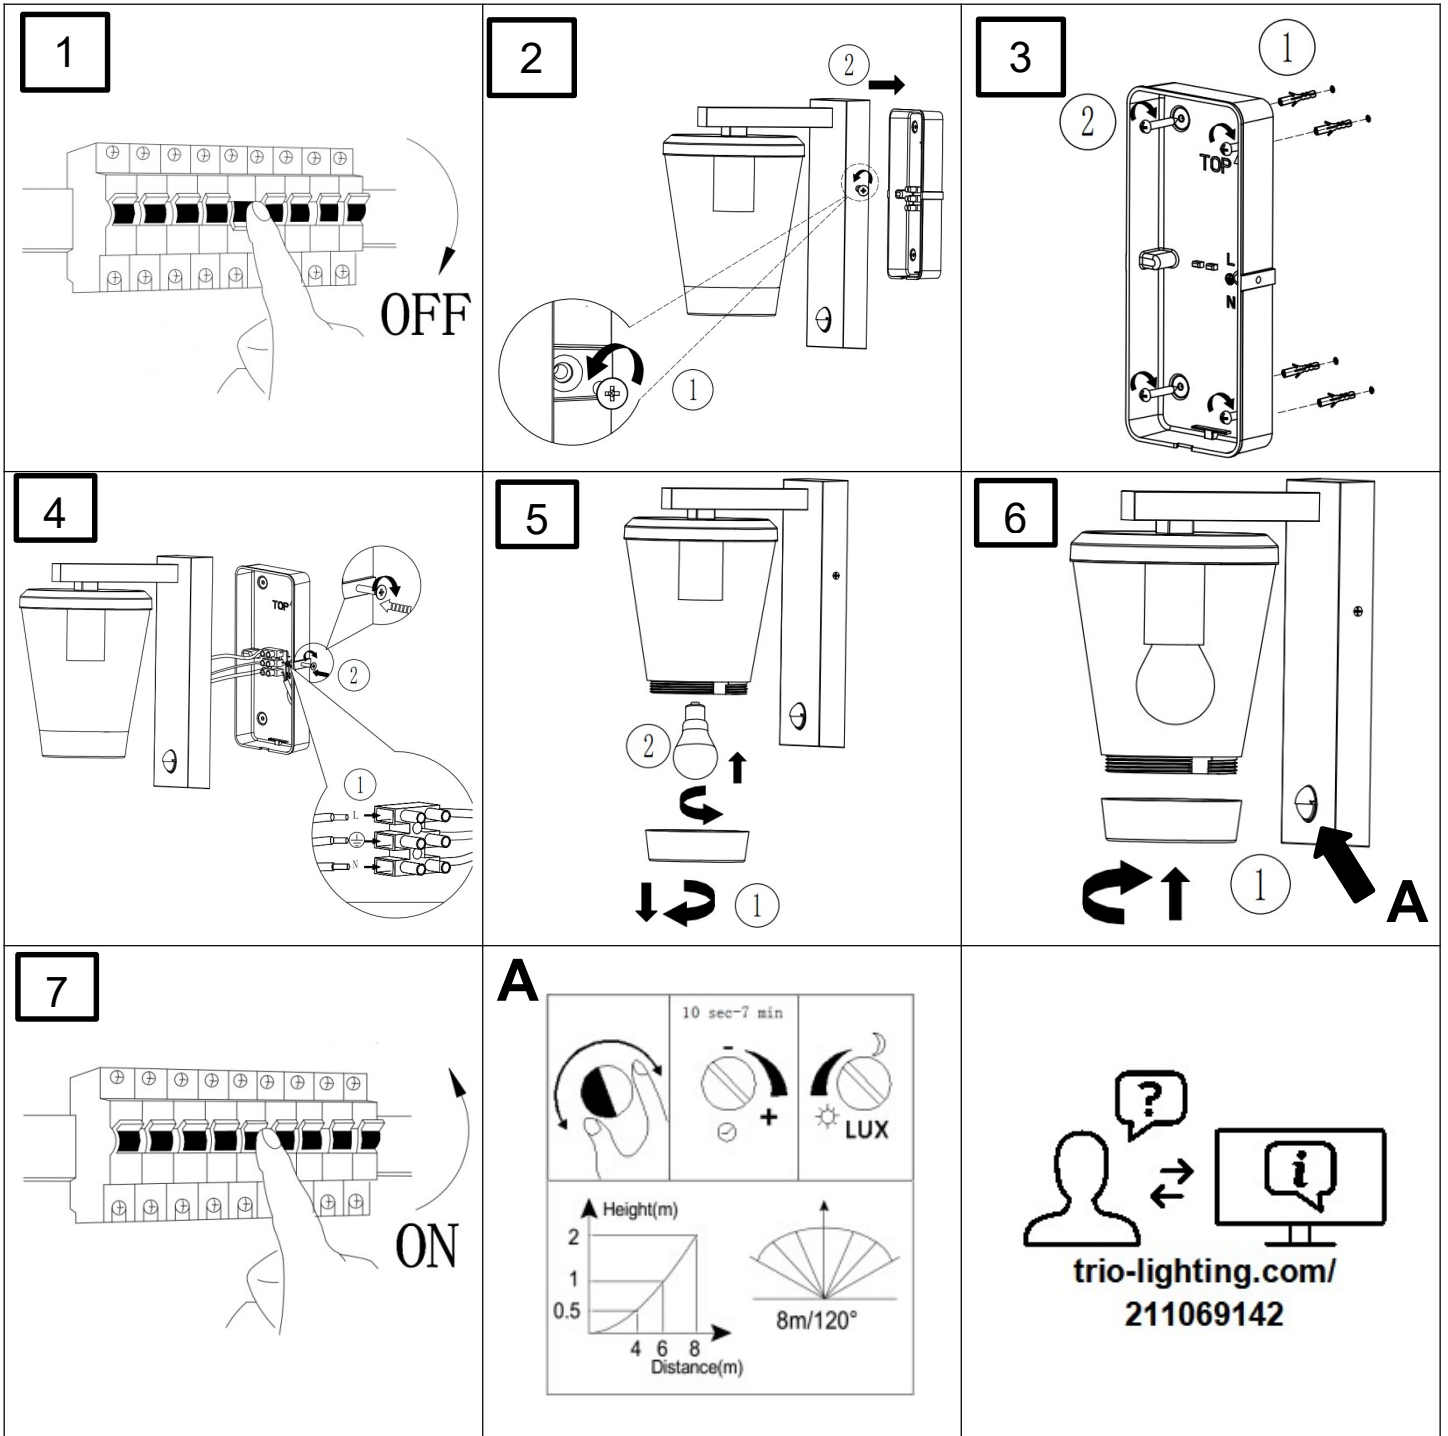

(SR) UPOZORENJE!

Prije početka montaže, pažljivo pročitajte sigurnosne upute!

(UK) ПОПЕРЕДЖЕННЯ!

Перед розбиранням, будь ласка, уважно прочитайте інструкції з техніки безпеки!

230V ~ 50Hz, 1 x E27 Max. 40W