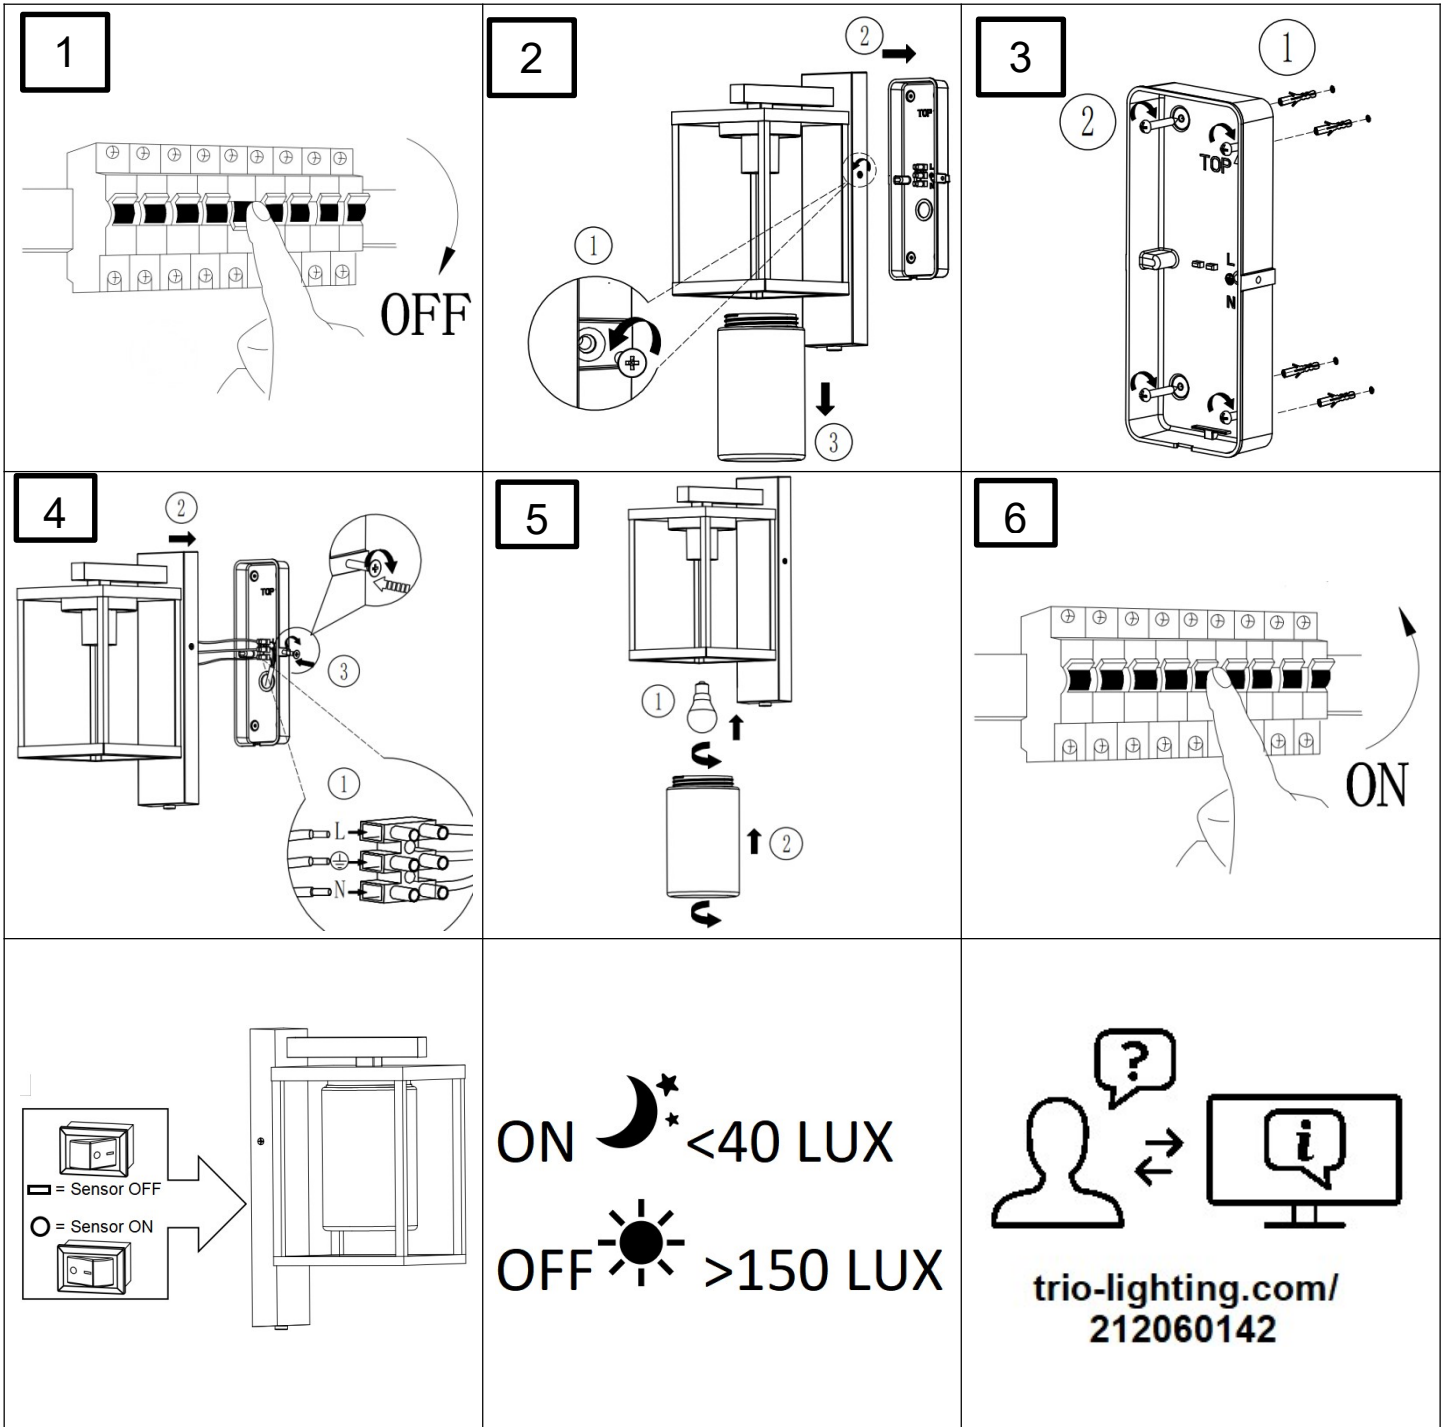

Norėdami saugiai ir teisingai sumontuoti šviestuv vadovaukitės šia instrukcija!

**(ET) HOIATUS!**

Enne monteerimist lugege ohutusjuhised tähelepanelikult läbi!

**(DA) OBS!**

Læs sikkerhedsinformationen nøje, før du monterer produktet!

**(UK) ПОПЕРЕДЖЕННЯ!**

Перед розбиранням, будь ласка, уважно прочитайте інструкції з техніки безпеки!

230V ~ 50Hz, 1 x E27 Max. 40W