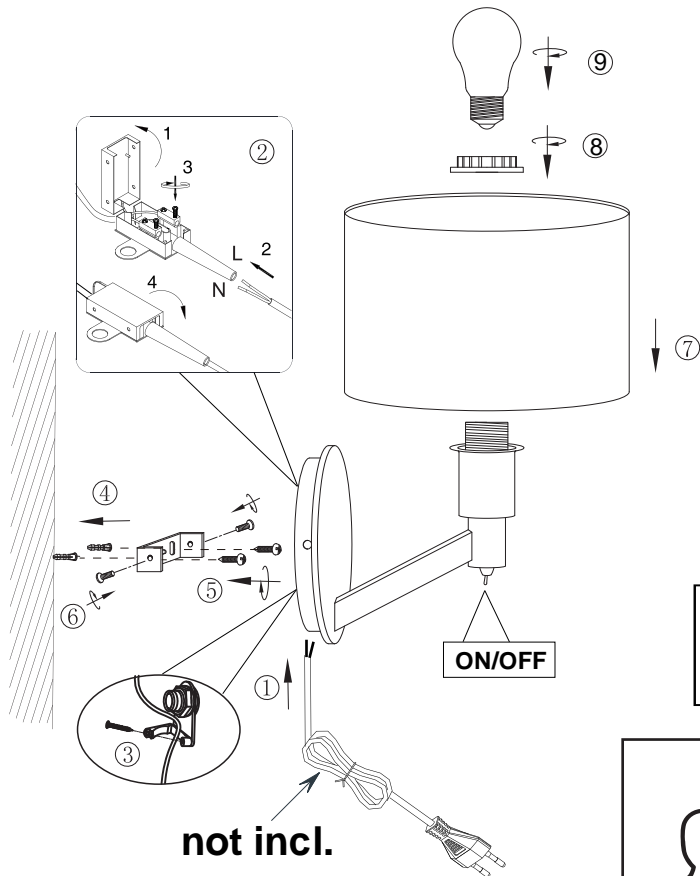

(SR) UPOZORENJE!

Prije početka montaže, pažljivo pročitajte sigurnosne upute!

(UK) ПОПЕРЕДЖЕННЯ!

Перед розбиранням, будь ласка, уважно прочитайте інструкції з техніки безпеки!

A.

B.

230V~ 50Hz
1 x E27 / max. 40W