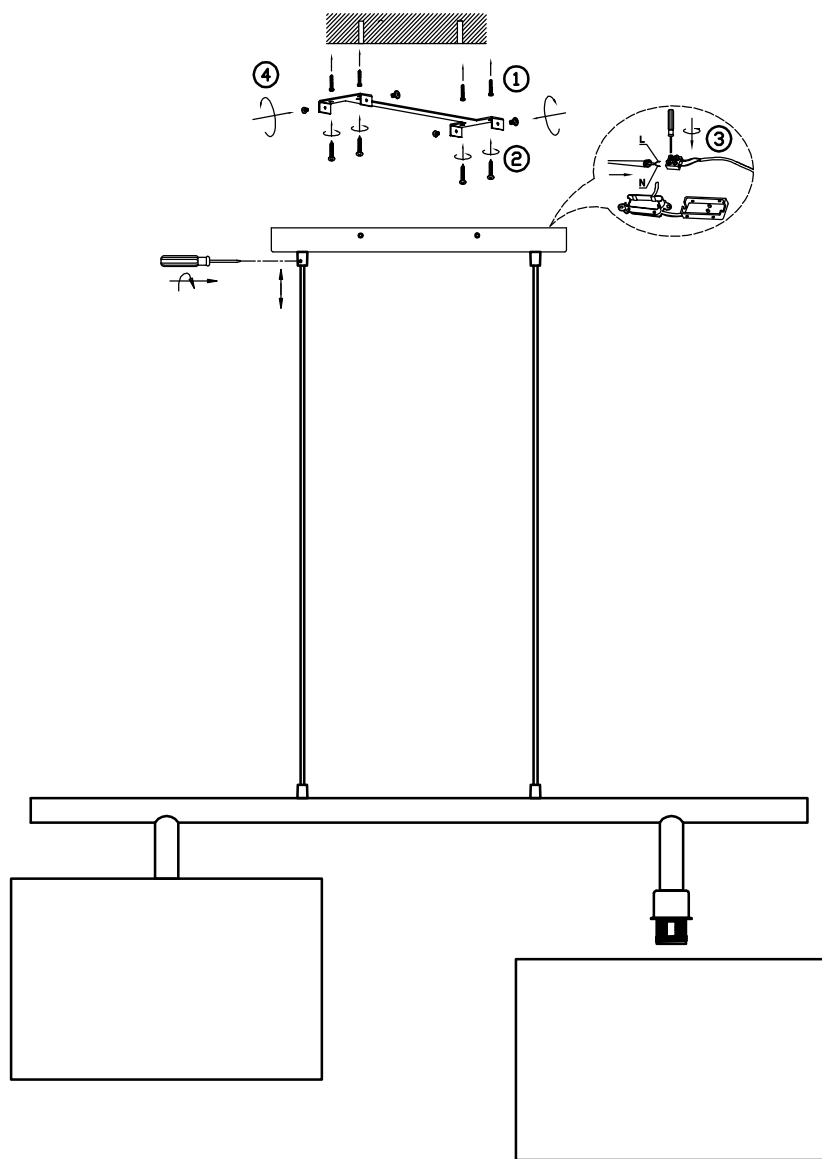

(SR) UPOZORENJE!

Prije početka montaže, pažljivo pročitajte sigurnosne upute!

230V~ 50Hz, 2xE27/ max.60W

[trio-lighting.com/
301200201](http://trio-lighting.com/301200201)