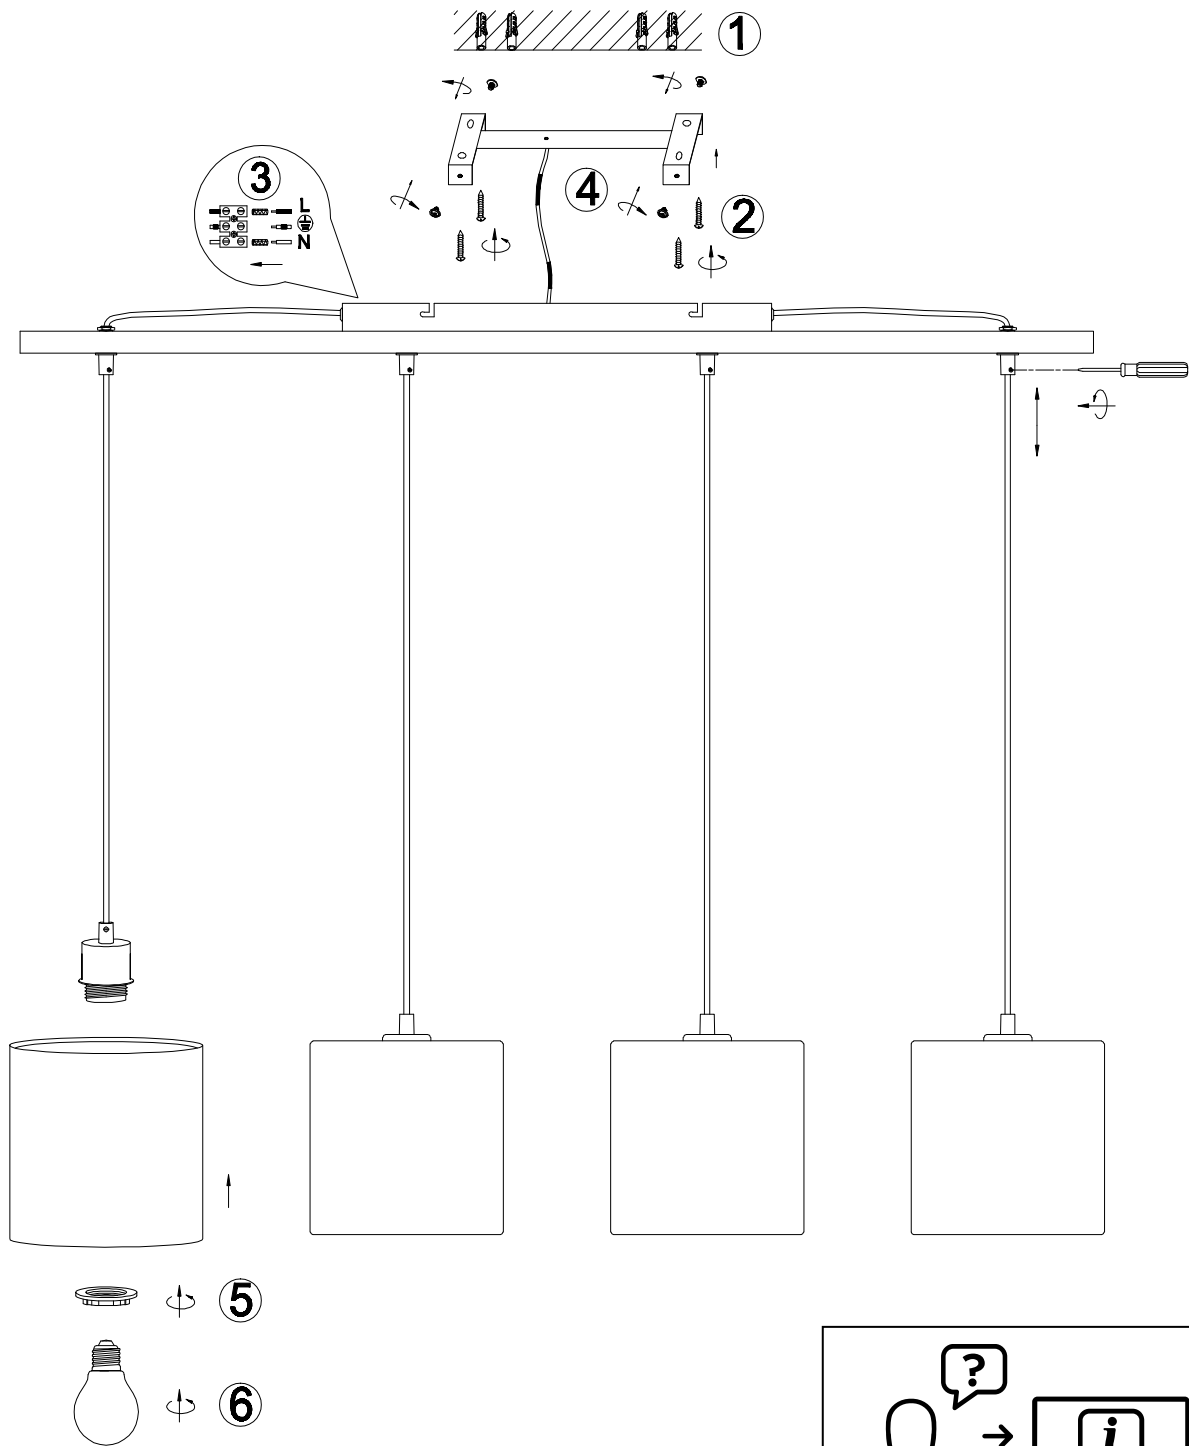

(SR) UPOZORENJE!

Prije početka montaže, pažljivo pročitajte sigurnosne upute!

230V ~ 50Hz, 4 x E27 / max.60W

trio-lighting.com/
302100430