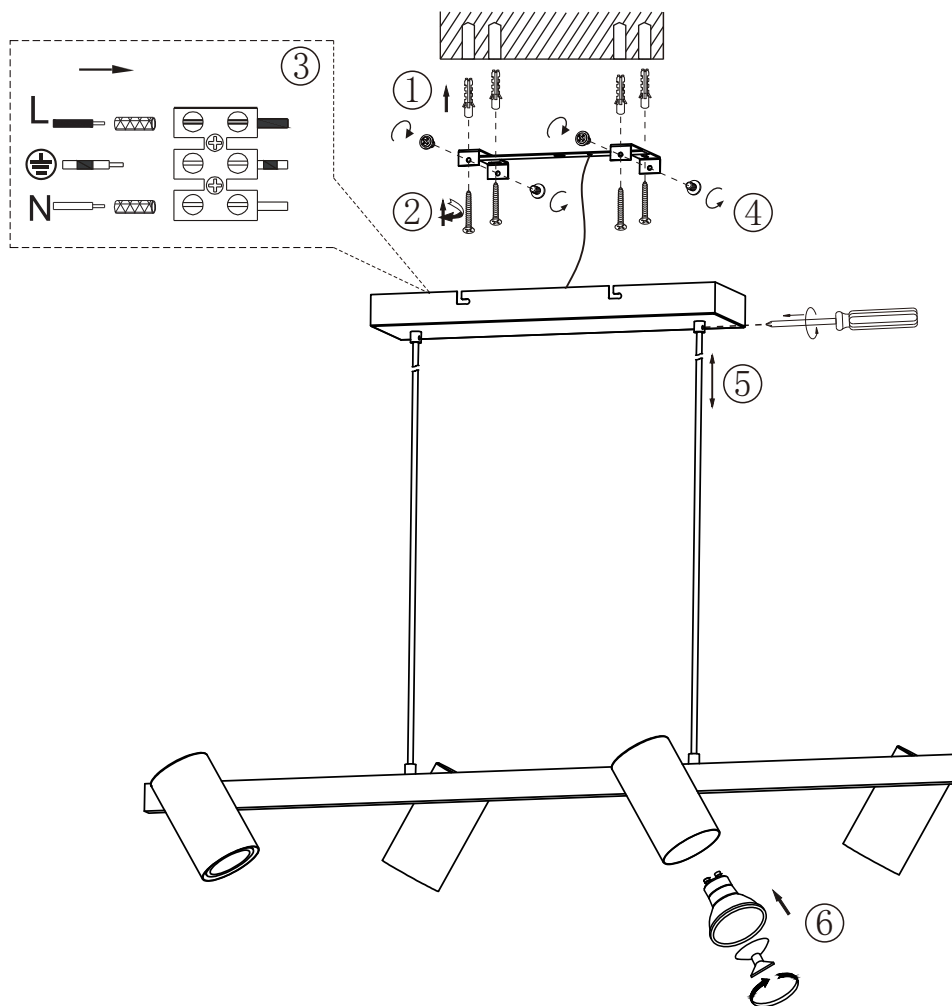

(SR) UPOZORENJE!

Prije početka montaže, pažljivo pročitajte sigurnosne upute!

(UK) ПОПЕРЕДЖЕННЯ!

Перед розбиранням, будь ласка, уважно прочитайте інструкції з техніки безпеки!

3024004XX

230V ~ 50Hz, 4 x GU10 / max. 35W