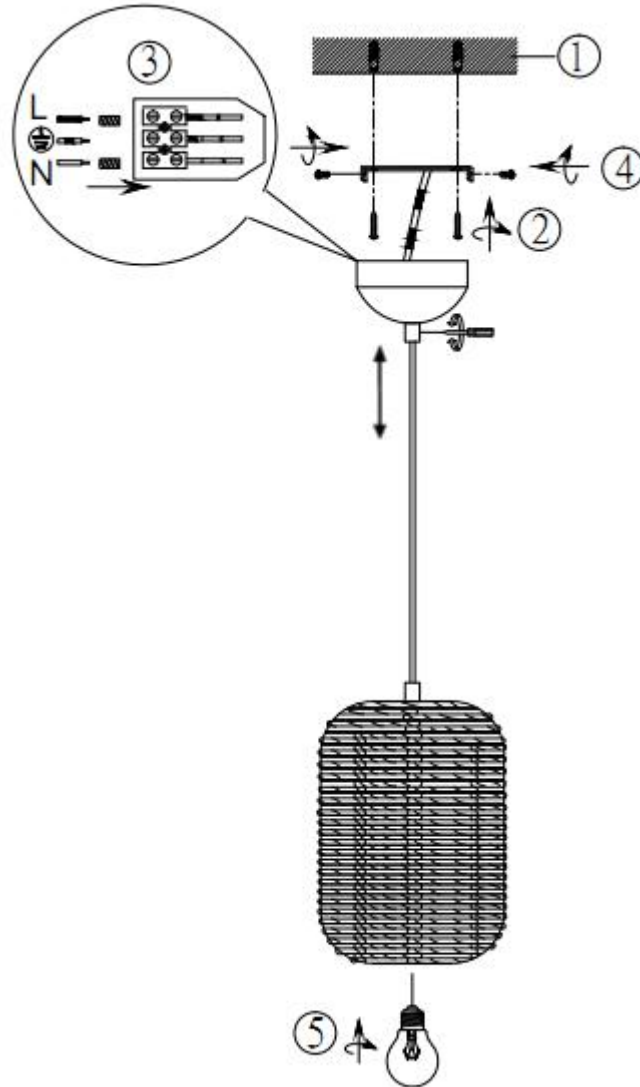

(SR) UPOZORENJE!

Prije početka montaže, pažljivo pročitajte sigurnosne upute!

230V ~ 50Hz, 1x E27 / max. 40W