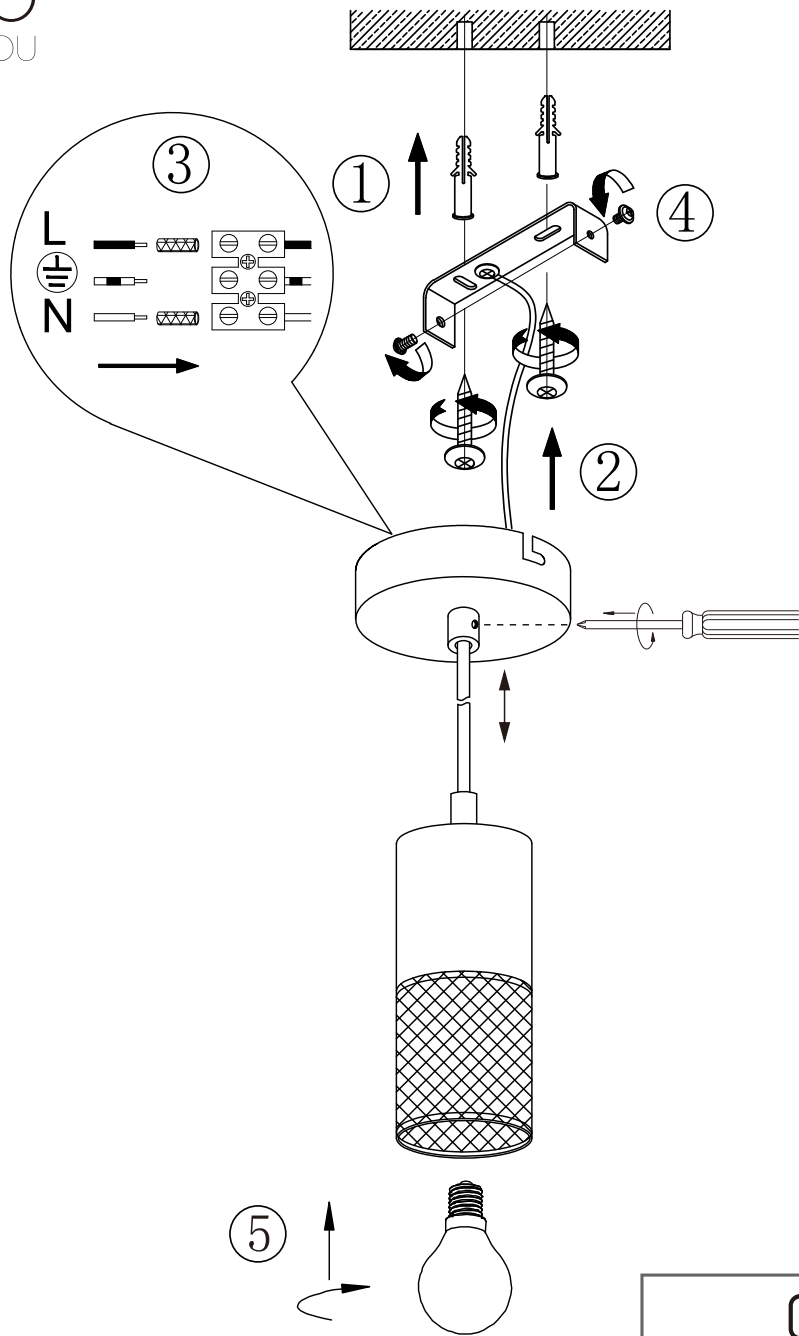

(SR) UPOZORENJE!

Prije početka montaže, pažljivo pročitajte sigurnosne upute!

230V ~ 50Hz, 1 x E27 / max. 40W

trio-lighting.com/
304300132