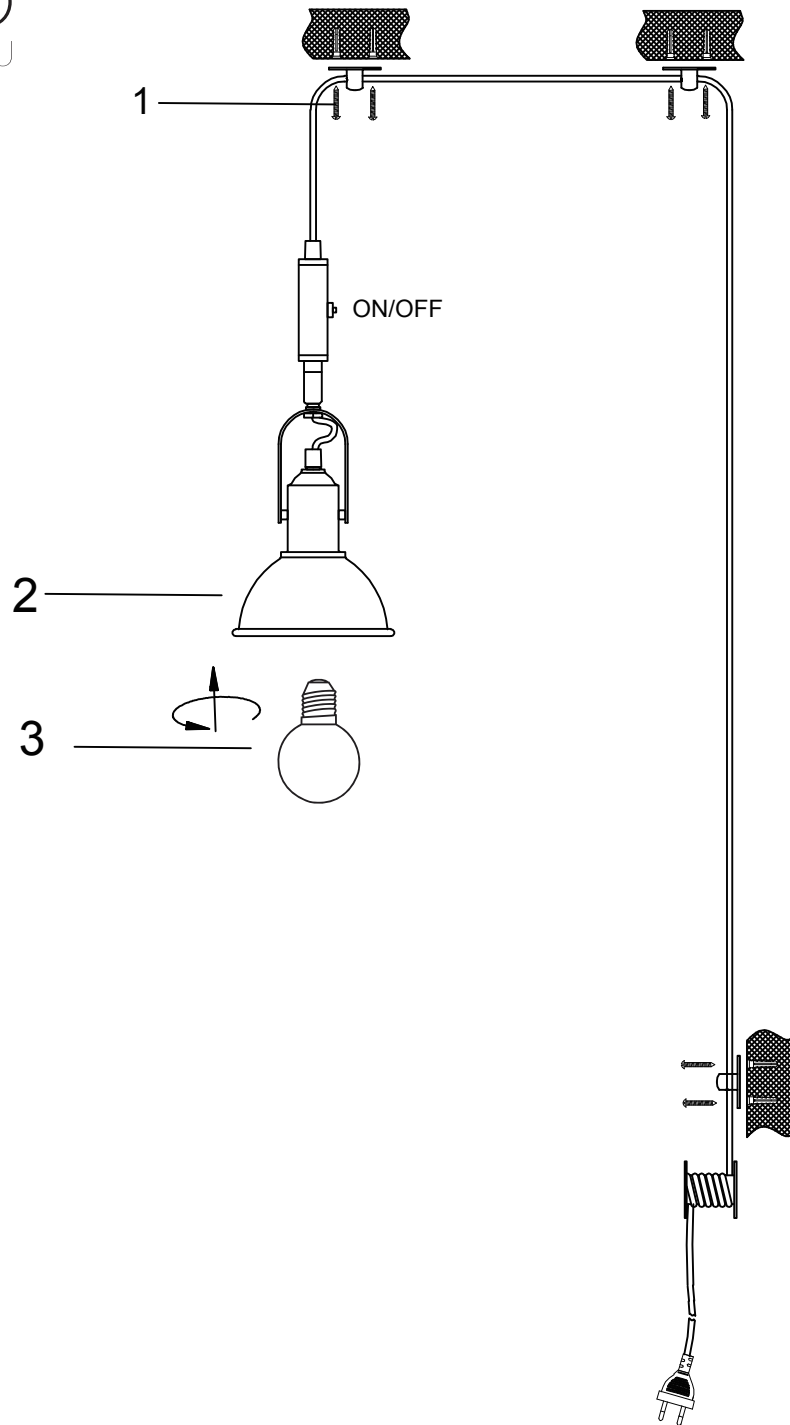

230V ~ 50Hz, 1 x E14 / max. 28W