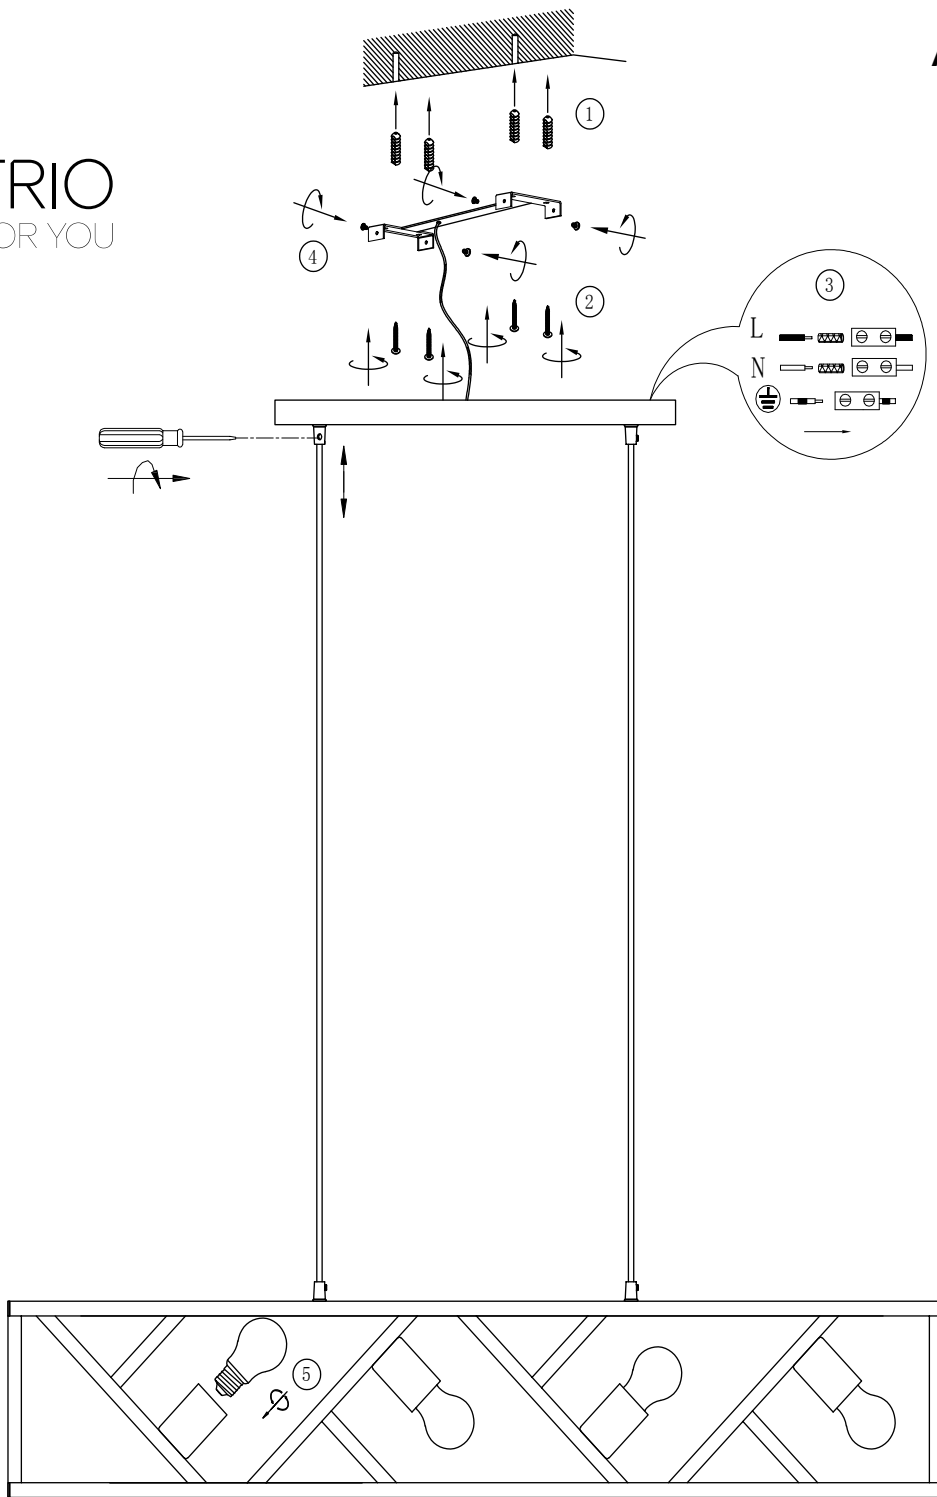

Art.-Nr.: 307900432

230V ~ 50Hz, 4 x E27 / max.10W

trio-lighting.com/  
307900432