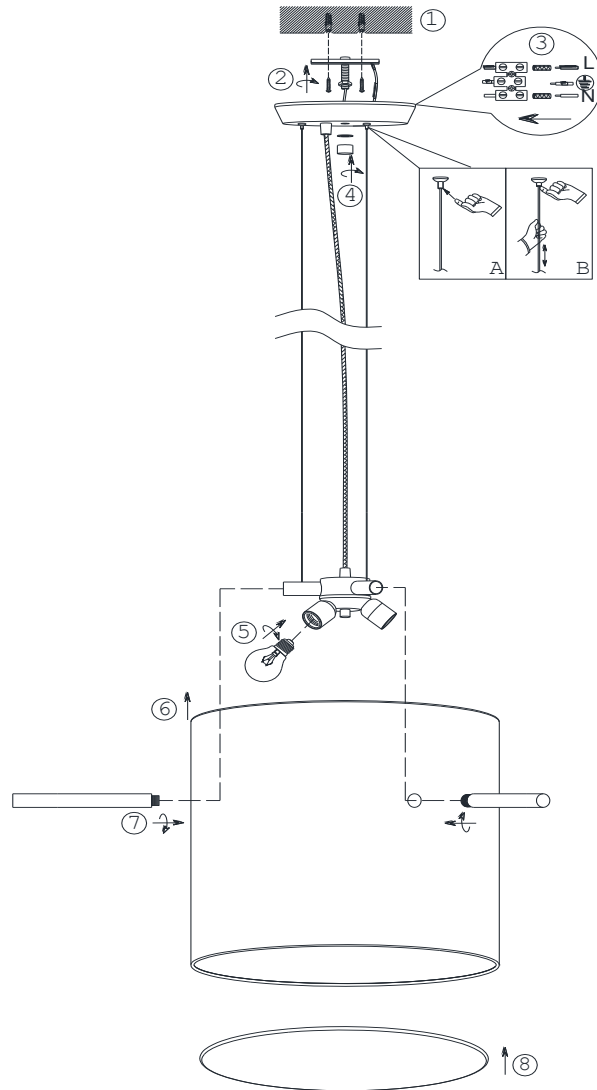

(SR) UPOZORENJE!

Prije početka montaže, pažljivo pročitajte sigurnosne upute!

(UK) ПОПЕРЕДЖЕННЯ!

Перед розбиранням, будь ласка, уважно прочитайте інструкції з техніки безпеки!

3083003XX

230V~50Hz
3 x E27 / max.60W