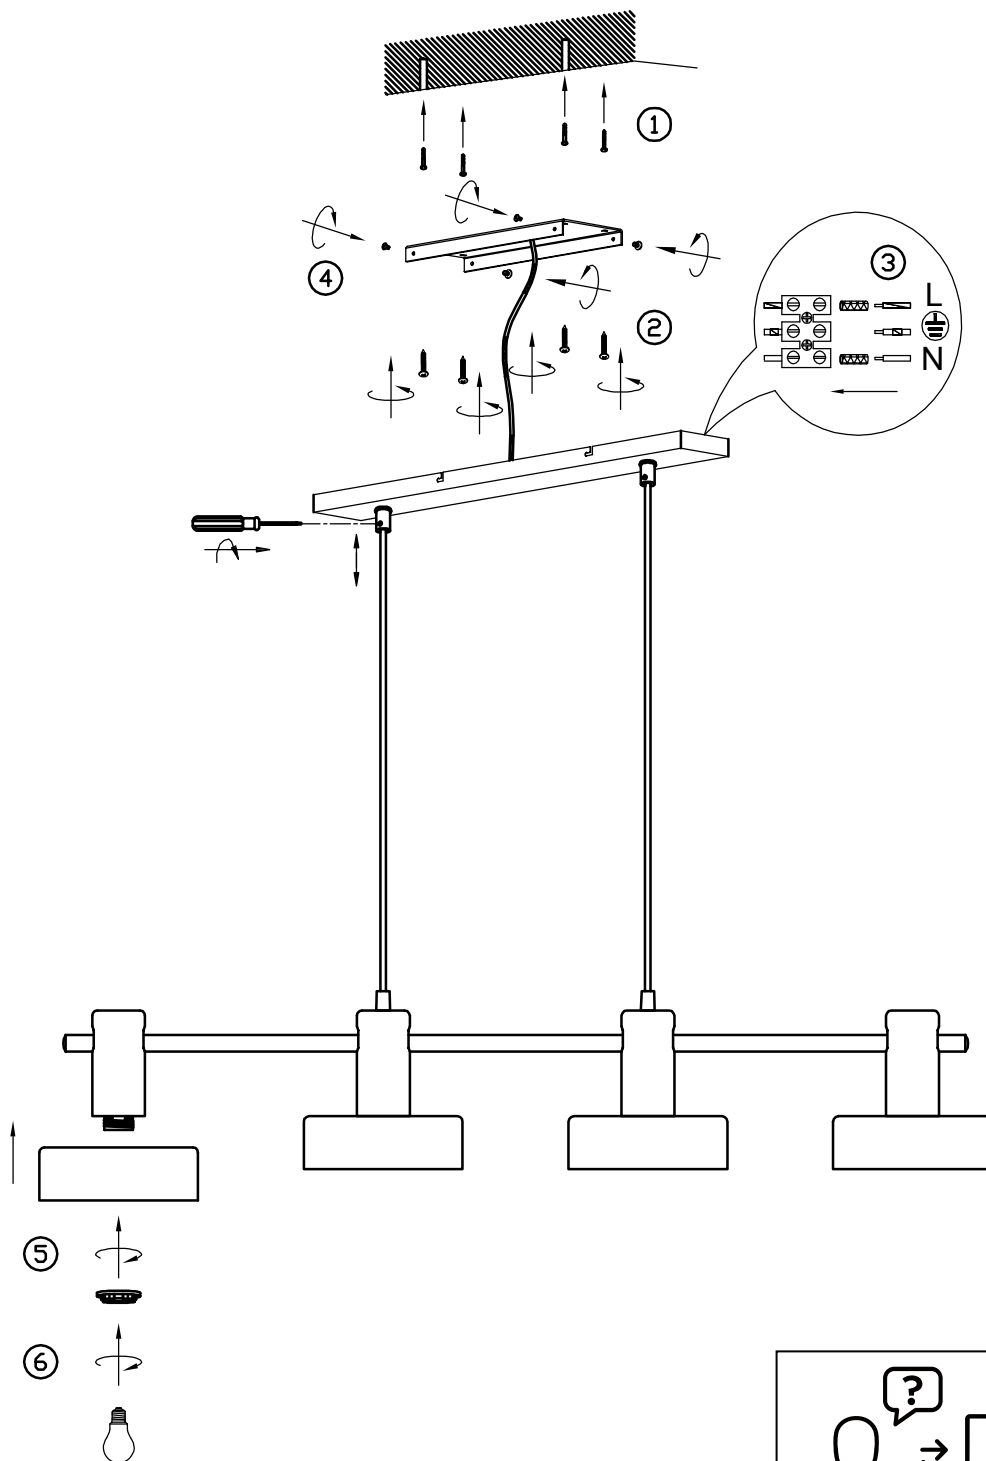

(SR) UPOZORENJE!

Prije početka montaže, pažljivo pročitajte sigurnosne upute!

230V ~ 50Hz, 4 x E14/ max.28W

trio-lighting.com/
309500467