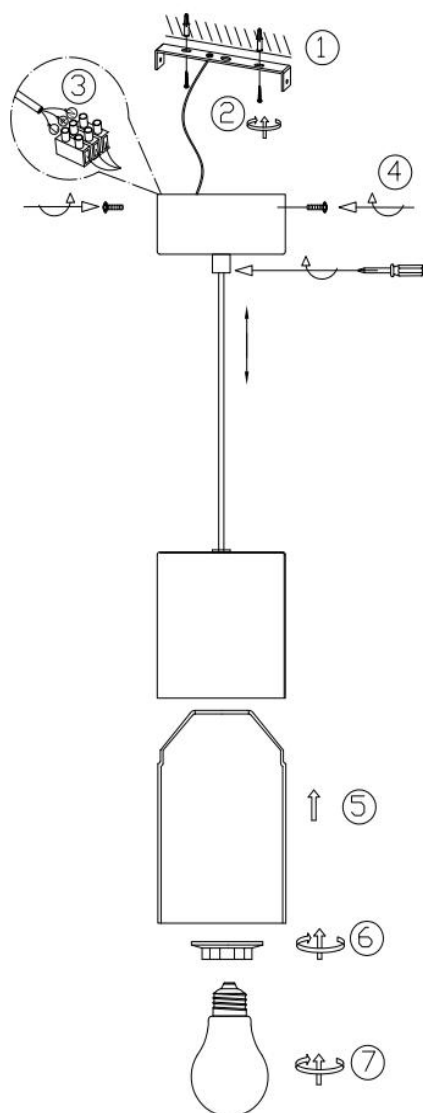

Norėdami saugiai ir teisingai sumontuoti šviestuv vadovaukitės šia instrukcija!

**(ET) HOIATUS!**

Enne monteerimist lugege ohutusjuhised tähelepanelikult läbi!

**(DA) OBS!**

Læs sikkerhedsinformationen nøje, før du monterer produktet!

**(UK) ПОПЕРЕДЖЕННЯ!**

Перед розбиранням, будь ласка, уважно прочитайте інструкції з техніки безпеки!

3106001xx

TRIO  
LIGHTING FOR YOU

230V ~ 50Hz, 1 x E27 / max. 28W