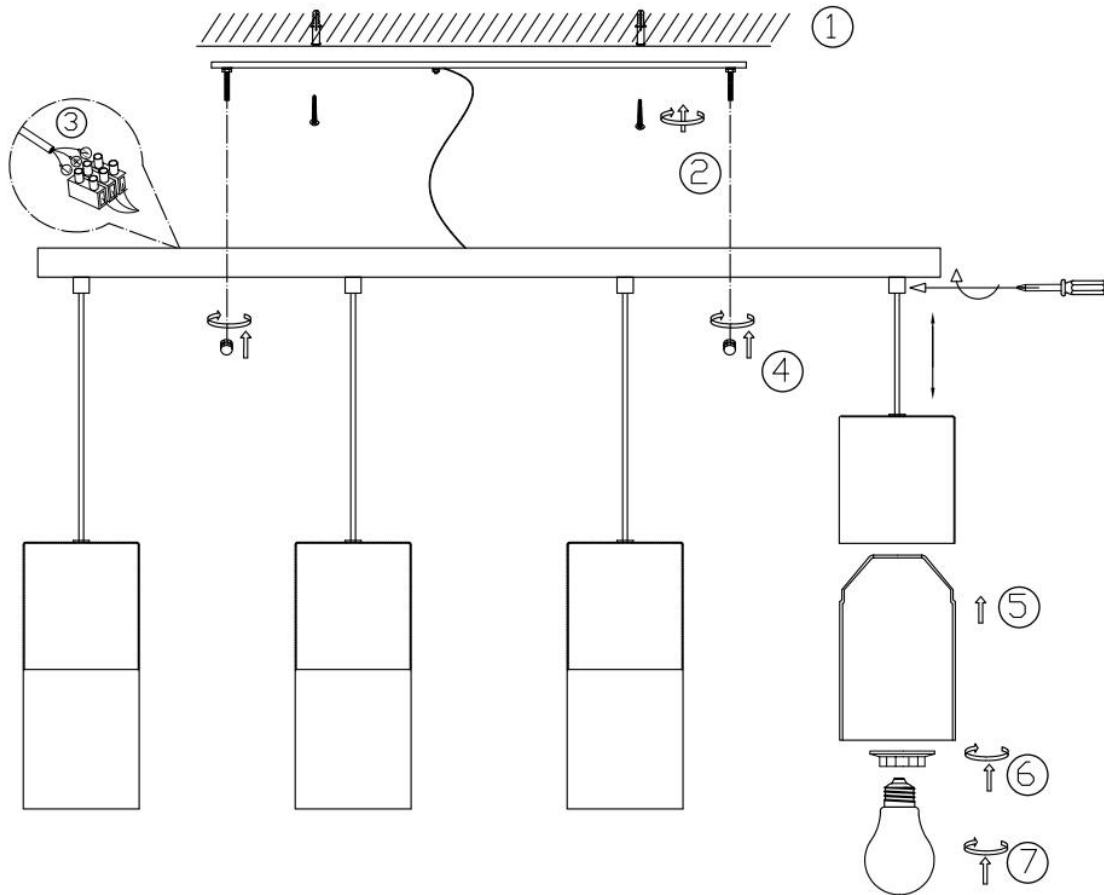

(SR) UPOZORENJE!

Prije početka montaže, pažljivo pročitajte sigurnosne upute!

(UK) ПОПЕРЕДЖЕННЯ!

Перед розбиранням, будь ласка, уважно прочитайте інструкції з техніки безпеки!

230V ~ 50Hz, 4 x E27 / max. 28W