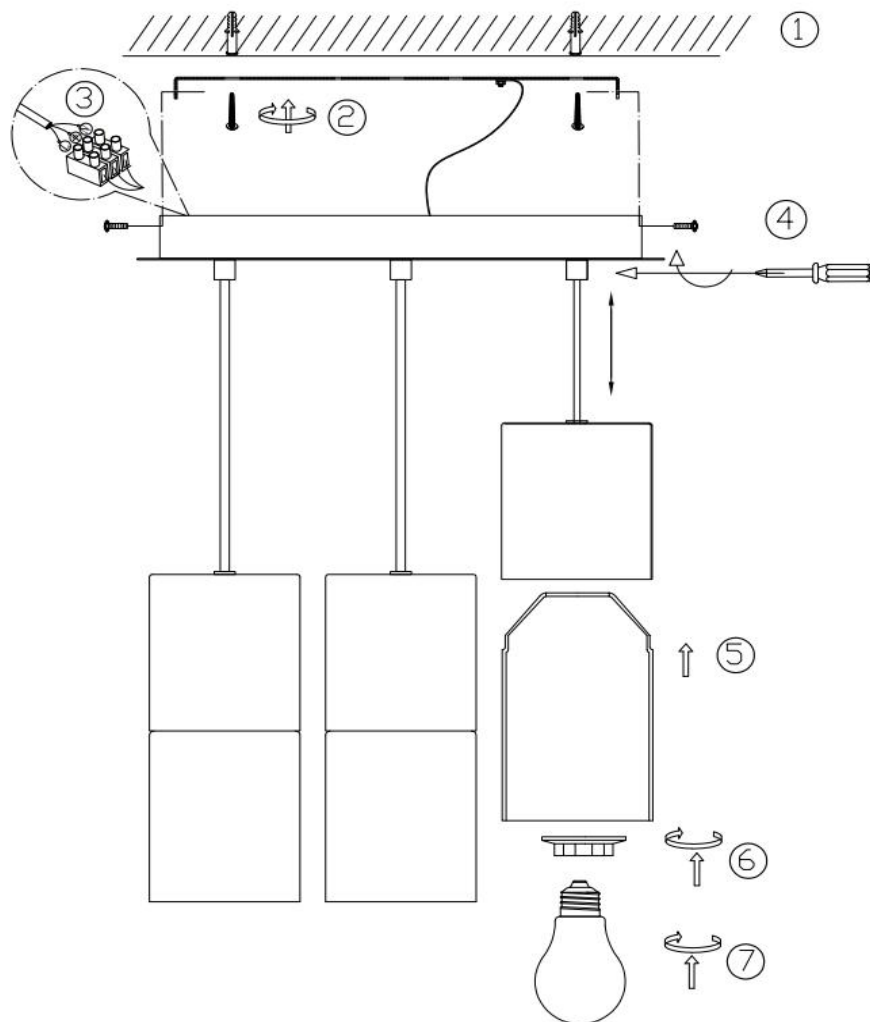

230V ~ 50Hz, 3 x E27 / max. 28W

[trio-lighting.com/
310630332](http://trio-lighting.com/310630332)