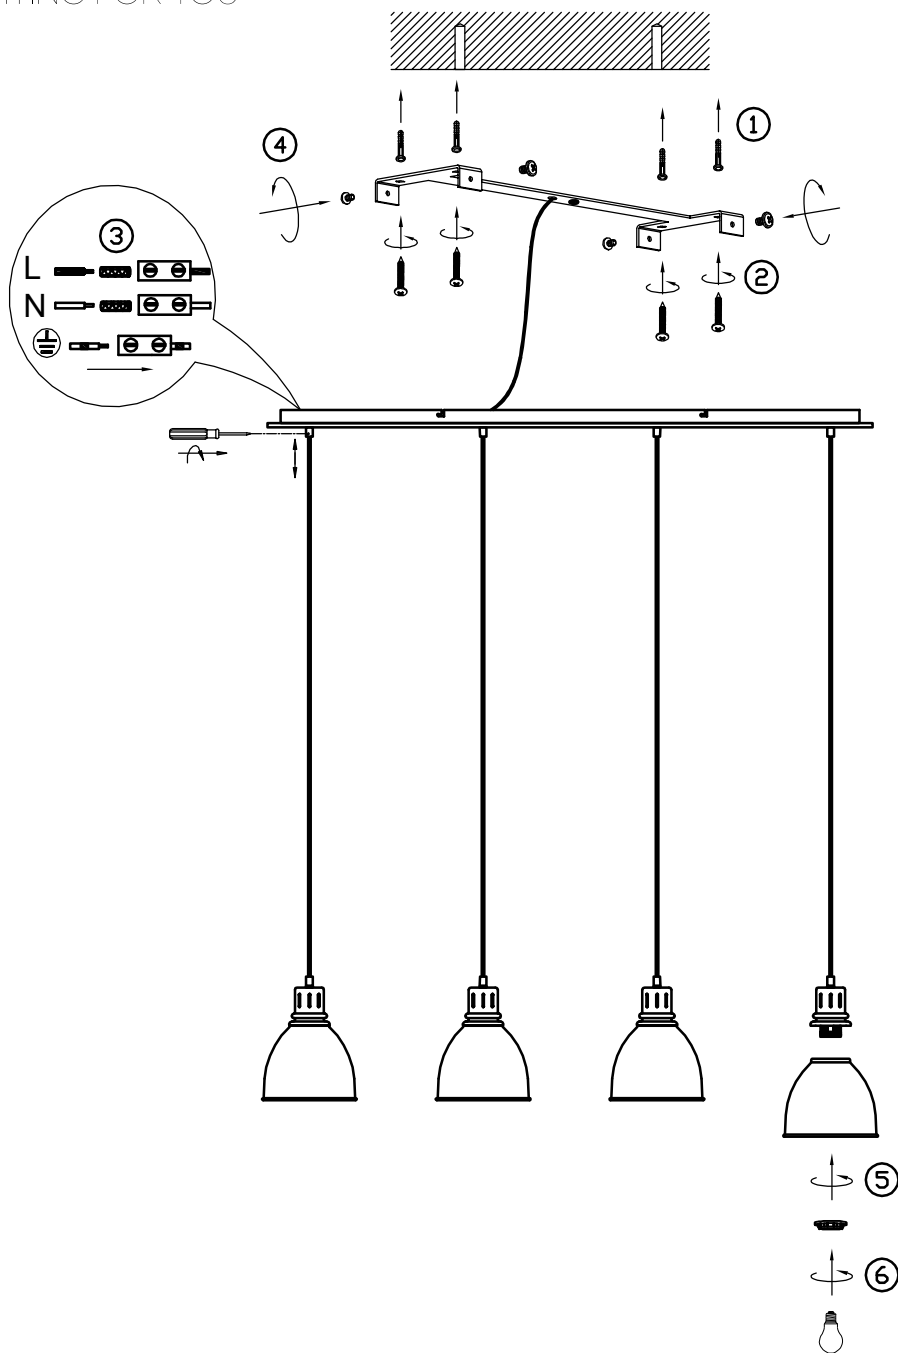

(SR) UPOZORENJE!

Prije početka montaže, pažljivo pročitajte sigurnosne upute!

230V~ 50Hz, 4xE27/ max.40W

trio-lighting.com/
310700432