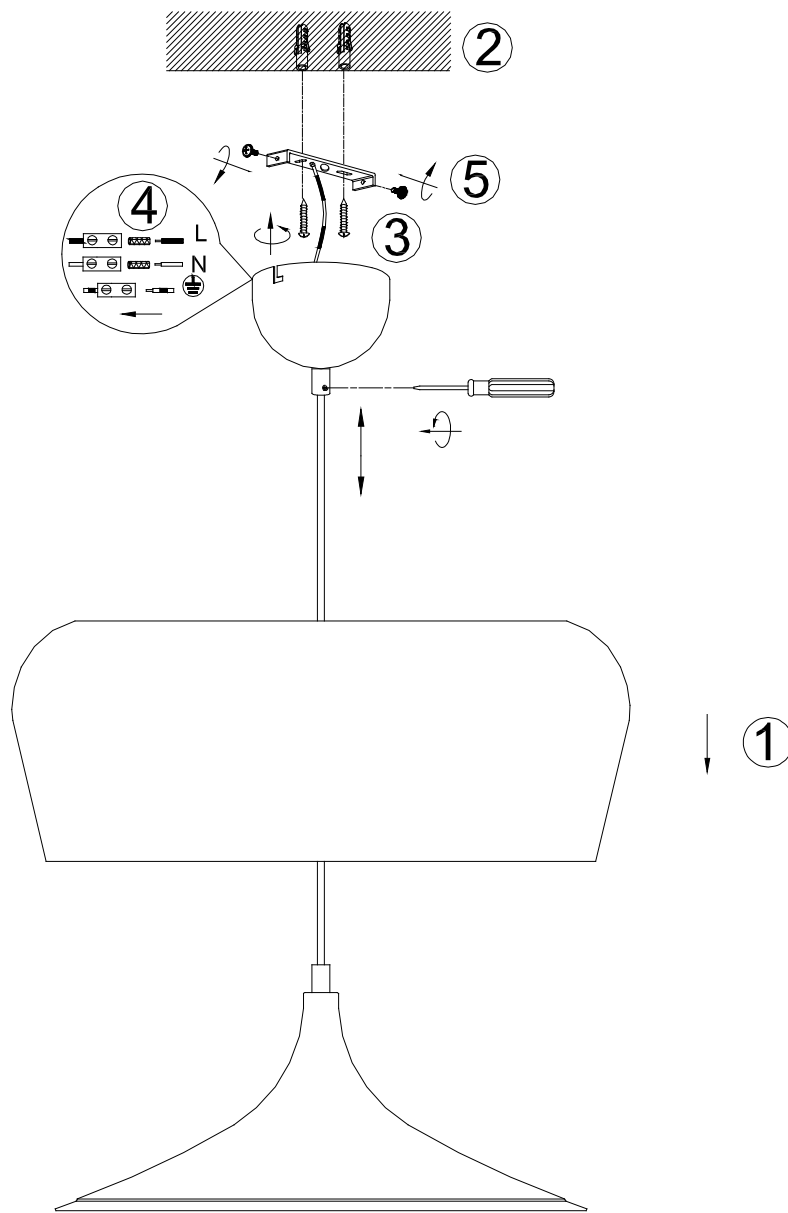

(SR) UPOZORENJE!

Prije početka montaže, pažljivo pročitajte sigurnosne upute!

230V ~ 50Hz, 1 x E27 / max.40W