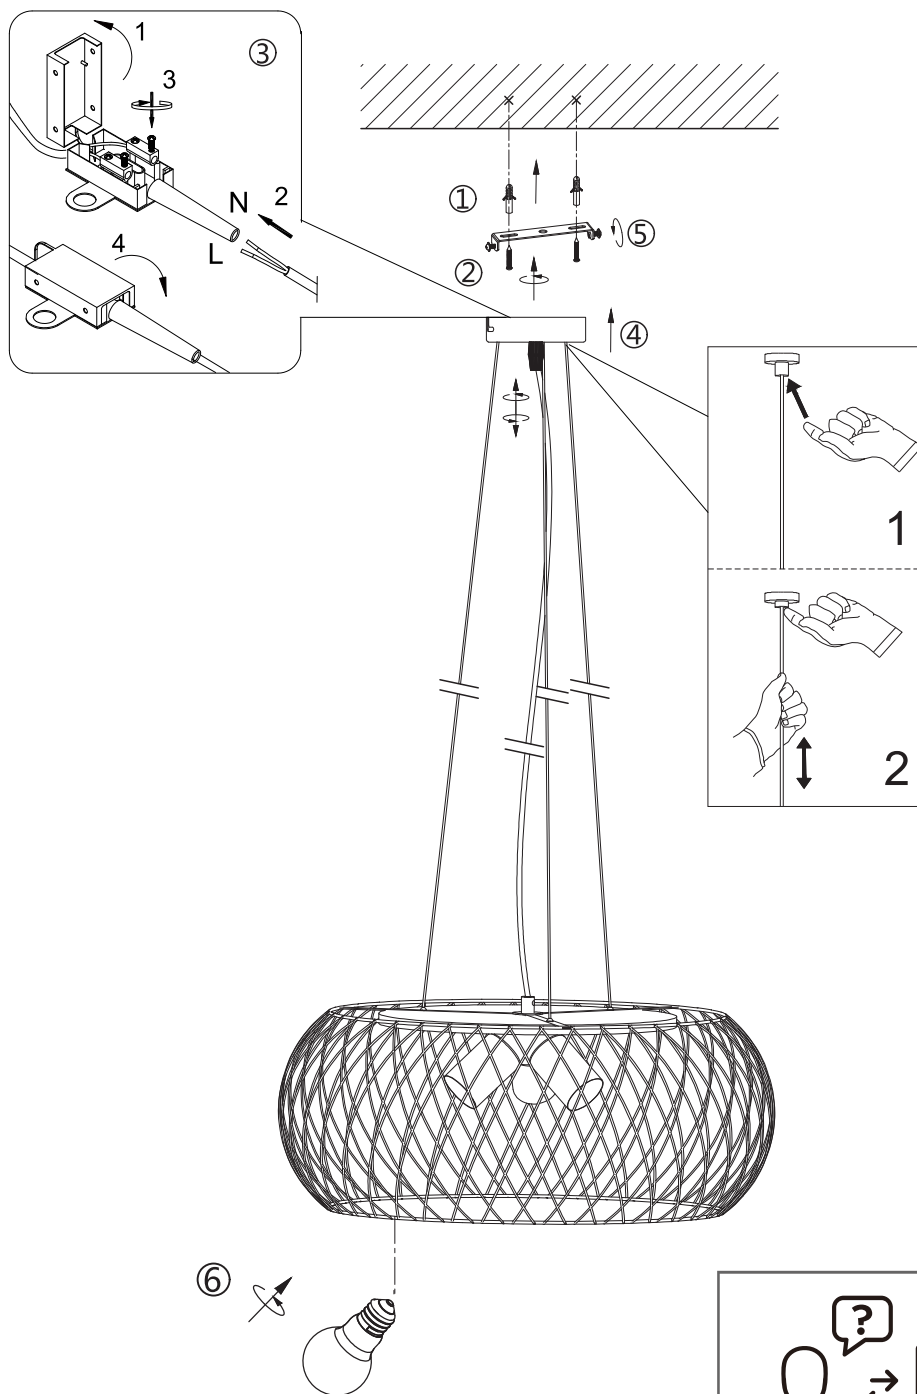

**(UK) ПОПЕРЕДЖЕННЯ!**

Перед розбиранням, будь ласка, уважно прочитайте інструкції з техніки безпеки!

**230V~50Hz, 3 x E27/max.40W**

  
**trio-lighting.com/  
311100367**